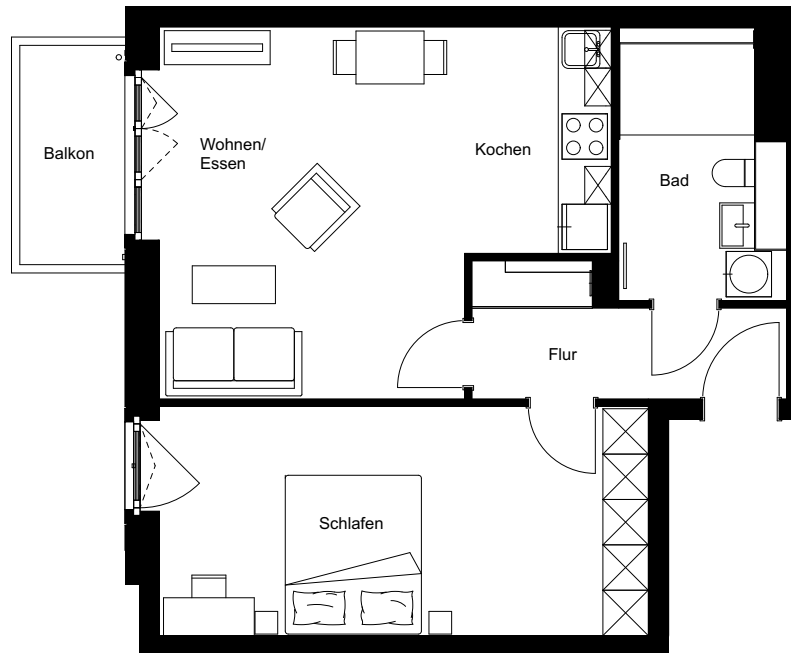

Wohnung:	223
Wohneinheit:	M4-W091
Haus:	M
Straße:	Friedenauer Höhe
Hausnummer:	13A
Etage:	4. OG
Zimmer:	2
Wohnfläche:	62,13 m ²
Wohnungstyp:	2E
Barrierefrei:	ja

Dies ist eine unverbindliche Illustration, daher sind Irrtum und Änderungen vorbehalten. Der Grundriss ist nicht maßstabsgerecht. Für zwischenzeitliche Änderungen können wir keine Haftung übernehmen. Die Möblierung ist ein Gestaltungsvorschlag und gehört nicht zum Ausstattungsumfang. Bei der Einbauküche handelt es sich um eine unverbindliche Darstellung. Die Einbauküche kann hiervon in der Realität abweichen.