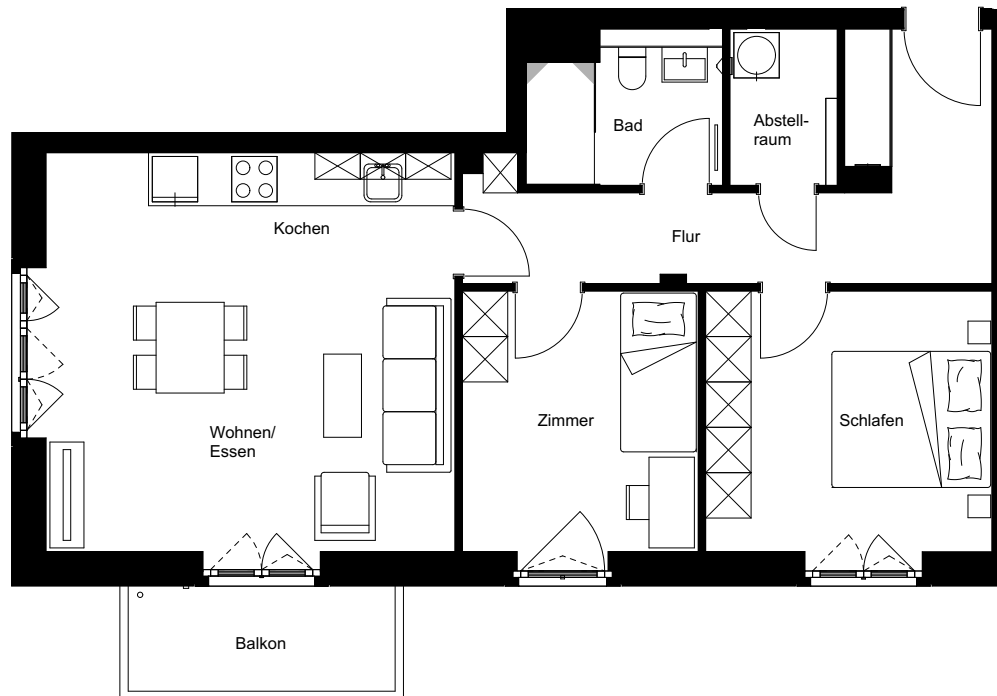

Wohnung:	227
Wohneinheit:	M4-W095
Haus:	M
Straße:	Friedenauer Höhe
Hausnummer:	13A
Etage:	4. OG
Zimmer:	3
Wohnfläche:	77,81 m ²
Wohnungstyp:	3J
Barrierefrei:	nein

Friedenauer Höhe

Hauptstraße

Dies ist eine unverbindliche Illustration, daher sind Irrtum und Änderungen vorbehalten. Der Grundriss ist nicht maßstabsgerecht. Für zwischenzeitliche Änderungen können wir keine Haftung übernehmen. Die Möblierung ist ein Gestaltungsvorschlag und gehört nicht zum Ausstattungsumfang. Bei der Einbauküche handelt es sich um eine unverbindliche Darstellung. Die Einbauküche kann hiervon in der Realität abweichen.