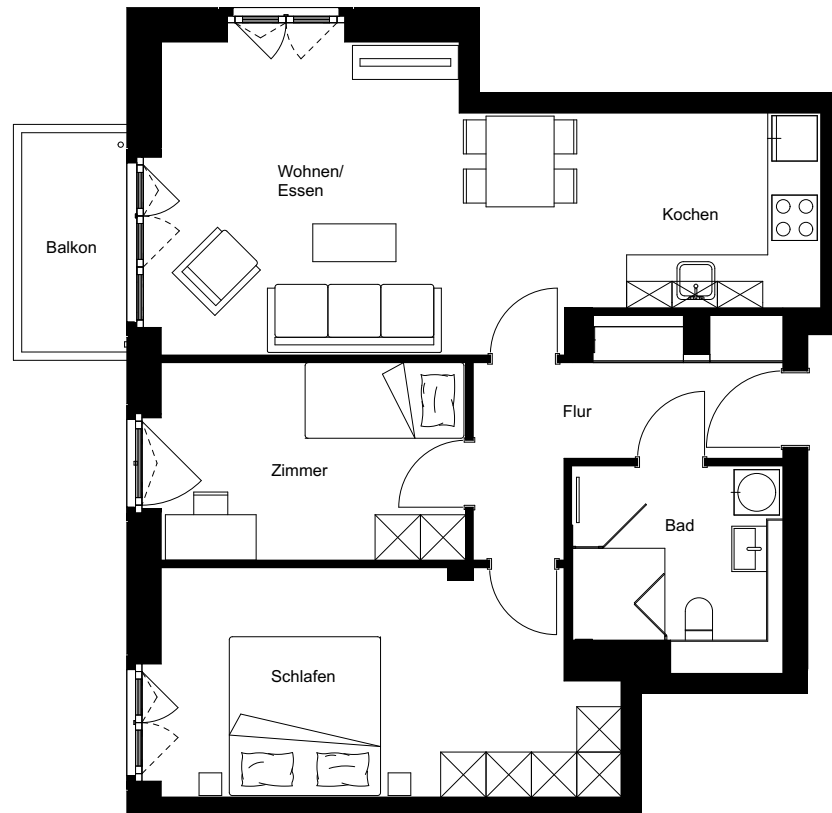

Wohnung:	228
Wohneinheit:	M4-W096
Haus:	M
Straße:	Friedenauer Höhe
Hausnummer:	13A
Etage:	4. OG
Zimmer:	3
Wohnfläche:	77,03 m <sup>2</sup>
Wohnungstyp:	3G
Barrierefrei:	ja

Friedenauer Höhe

Hauptstraße

Dies ist eine unverbindliche Illustration, daher sind Irrtum und Änderungen vorbehalten. Der Grundriss ist nicht maßstabsgerecht. Für zwischenzeitliche Änderungen können wir keine Haftung übernehmen. Die Möblierung ist ein Gestaltungsvorschlag und gehört nicht zum Ausstattungsumfang. Bei der Einbauküche handelt es sich um eine unverbindliche Darstellung. Die Einbauküche kann hiervon in der Realität abweichen.