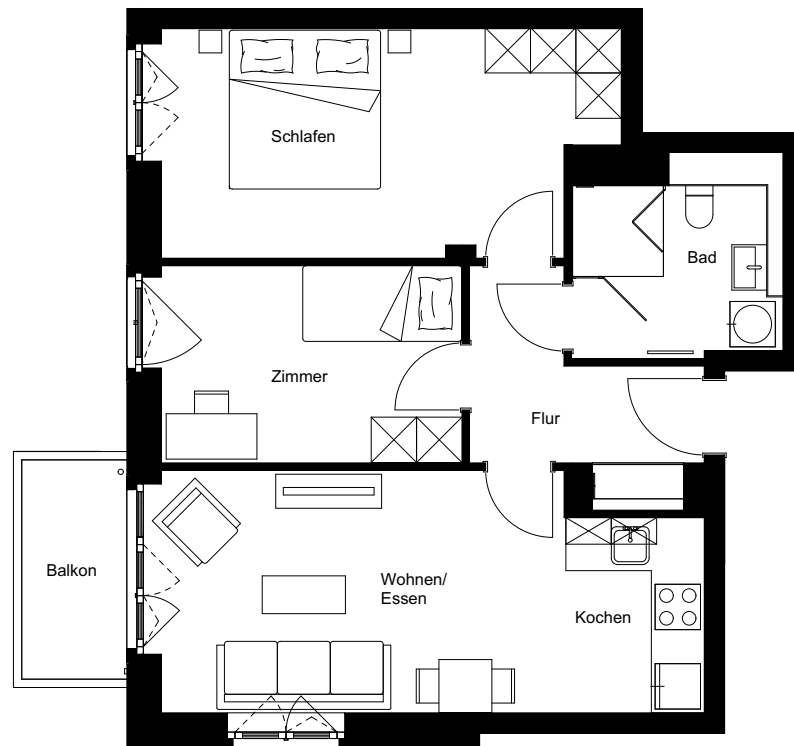

Wohnung:	229
Wohneinheit:	N0-W097
Haus:	N
Straße:	Friedenauer Höhe
Hausnummer:	13
Etage:	EG
Zimmer:	3
Wohnfläche:	66,53 m ²
Wohnungstyp:	3A
Barrierefrei:	ja

Friedenauer Höhe

Hauptstraße

Dies ist eine unverbindliche Illustration, daher sind Irrtum und Änderungen vorbehalten. Der Grundriss ist nicht maßstabsgerecht. Für zwischenzeitliche Änderungen können wir keine Haftung übernehmen. Die Möblierung ist ein Gestaltungsvorschlag und gehört nicht zum Ausstattungsumfang. Bei der Einbauküche handelt es sich um eine unverbindliche Darstellung. Die Einbauküche kann hiervon in der Realität abweichen.