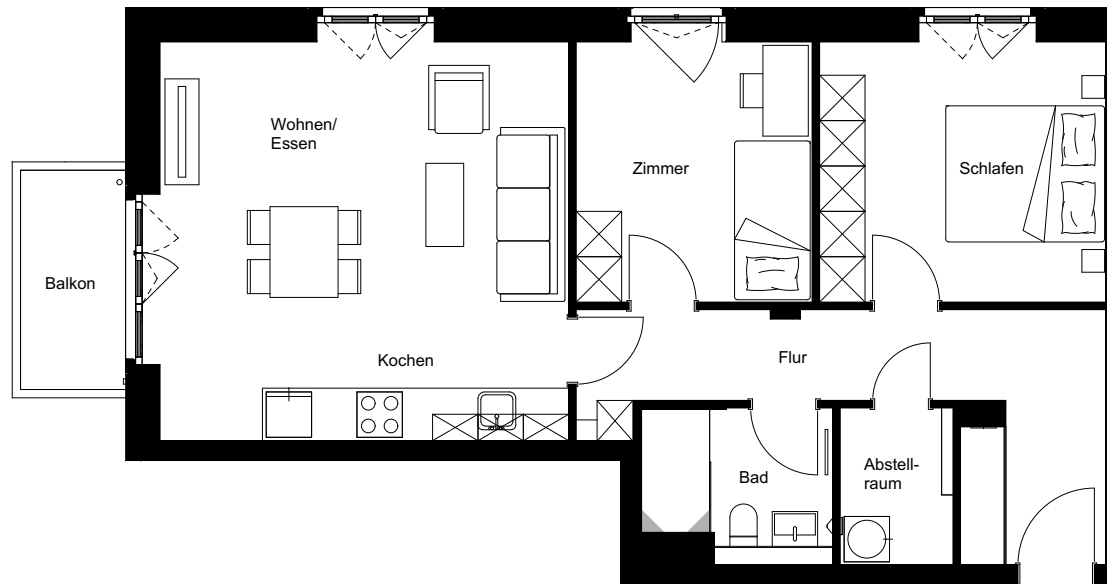

Wohnung:	230
Wohneinheit:	N0-W098
Haus:	N
Straße:	Friedenauer Höhe
Hausnummer:	13
Etage:	EG
Zimmer:	3
Wohnfläche:	76,90 m <sup>2</sup>
Wohnungstyp:	3H
Barrierefrei:	nein

Dies ist eine unverbindliche Illustration, daher sind Irrtum und Änderungen vorbehalten. Der Grundriss ist nicht maßstabsgerecht. Für zwischenzeitliche Änderungen können wir keine Haftung übernehmen. Die Möblierung ist ein Gestaltungsvorschlag und gehört nicht zum Ausstattungsumfang. Bei der Einbauküche handelt es sich um eine unverbindliche Darstellung. Die Einbauküche kann hiervon in der Realität abweichen.