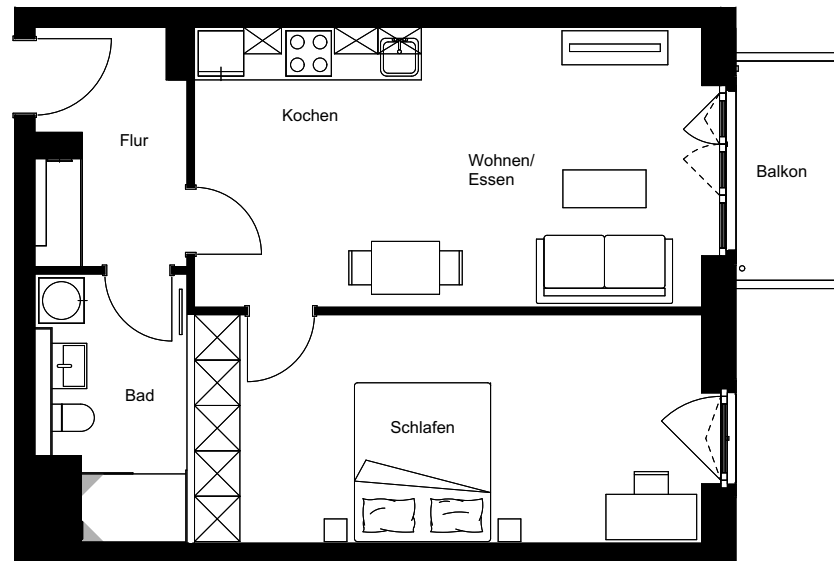

Wohnung:	233
Wohneinheit:	N0-W101
Haus:	N
Straße:	Friedenauer Höhe
Hausnummer:	13
Etage:	EG
Zimmer:	2
Wohnfläche:	60,77 m ²
Wohnungstyp:	2D
Barrierefrei:	nein

Friedenauer Höhe

Hauptstraße

Dies ist eine unverbindliche Illustration, daher sind Irrtum und Änderungen vorbehalten. Der Grundriss ist nicht maßstabsgerecht. Für zwischenzeitliche Änderungen können wir keine Haftung übernehmen. Die Möblierung ist ein Gestaltungsvorschlag und gehört nicht zum Ausstattungsumfang. Bei der Einbauküche handelt es sich um eine unverbindliche Darstellung. Die Einbauküche kann hiervon in der Realität abweichen.