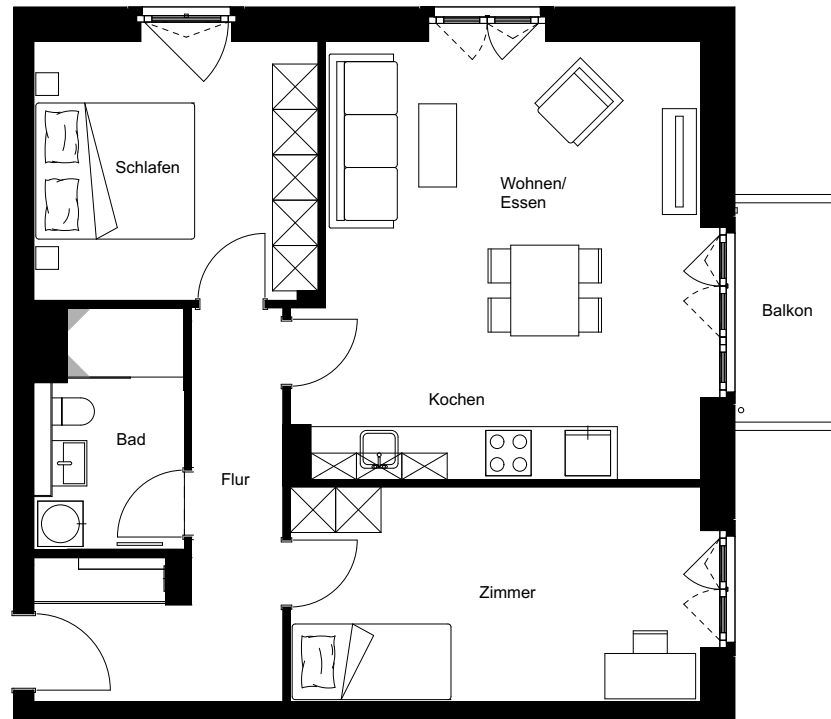

Wohnung:	237
Wohneinheit:	N1-W105
Haus:	N
Straße:	Friedenauer Höhe
Hausnummer:	13
Etage:	1. OG
Zimmer:	3
Wohnfläche:	77,94 m ²
Wohnungstyp:	3N
Barrierefrei:	nein

Dies ist eine unverbindliche Illustration, daher sind Irrtum und Änderungen vorbehalten. Der Grundriss ist nicht maßstabsgerecht. Für zwischenzeitliche Änderungen können wir keine Haftung übernehmen. Die Möblierung ist ein Gestaltungsvorschlag und gehört nicht zum Ausstattungsumfang. Bei der Einbauküche handelt es sich um eine unverbindliche Darstellung. Die Einbauküche kann hiervon in der Realität abweichen.