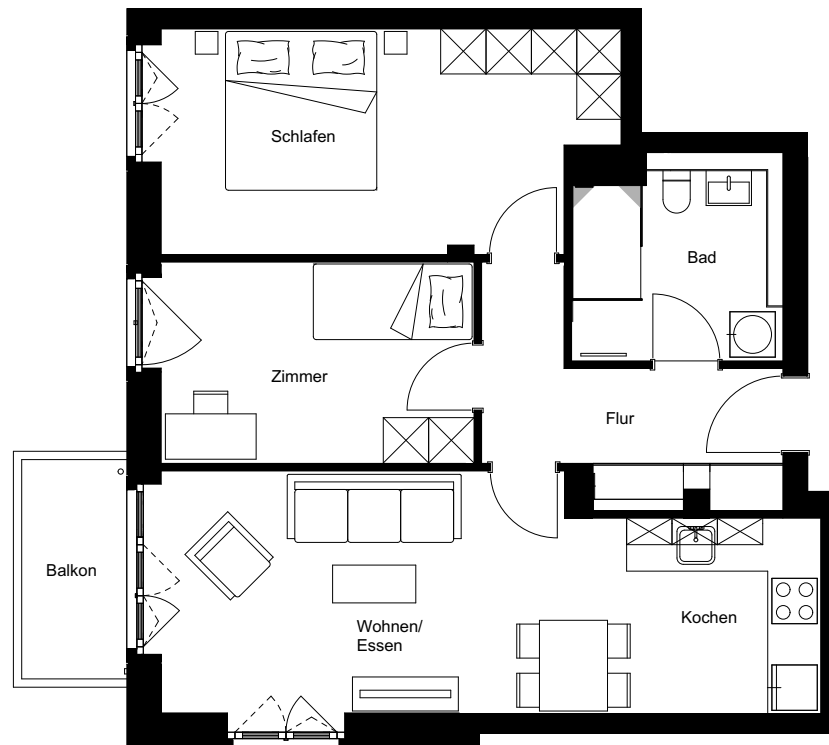

Wohnung:	241
Wohneinheit:	N2-W109
Haus:	N
Straße:	Friedenauer Höhe
Hausnummer:	13
Etage:	2. OG
Zimmer:	3
Wohnfläche:	73,48 m ²
Wohnungstyp:	3C
Barrierefrei:	nein

Friedenauer Höhe

Hauptstraße

Dies ist eine unverbindliche Illustration, daher sind Irrtum und Änderungen vorbehalten. Der Grundriss ist nicht maßstabsgerecht. Für zwischenzeitliche Änderungen können wir keine Haftung übernehmen. Die Möblierung ist ein Gestaltungsvorschlag und gehört nicht zum Ausstattungsumfang. Bei der Einbauküche handelt es sich um eine unverbindliche Darstellung. Die Einbauküche kann hiervon in der Realität abweichen.