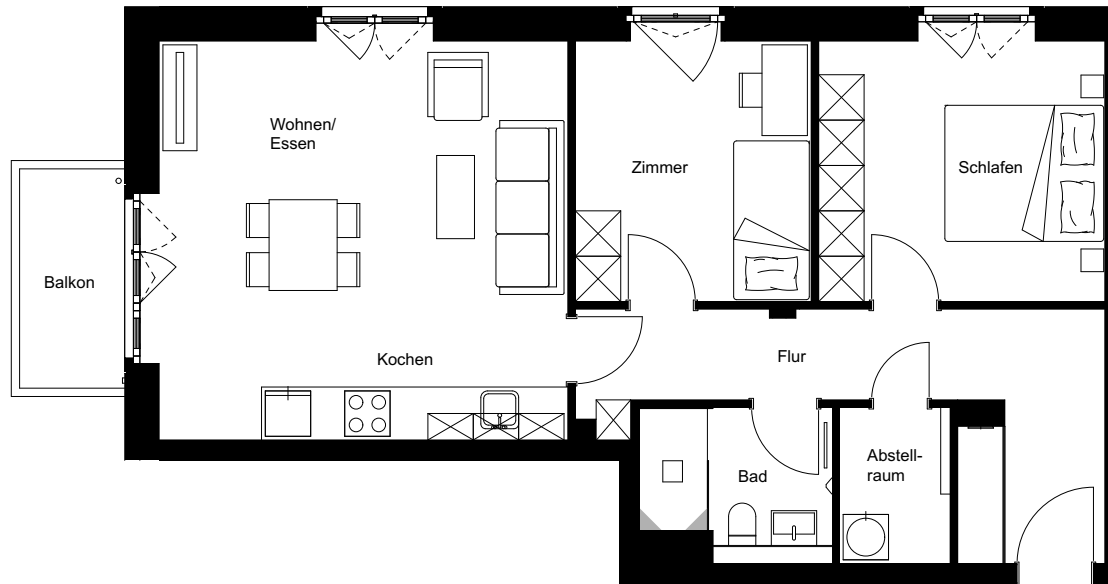

Wohnung:	242
Wohneinheit:	N2-W110
Haus:	N
Straße:	Friedenauer Höhe
Hausnummer:	13
Etage:	2. OG
Zimmer:	3
Wohnfläche:	77,36 m ²
Wohnungstyp:	3H
Barrierefrei:	nein

Dies ist eine unverbindliche Illustration, daher sind Irrtum und Änderungen vorbehalten. Der Grundriss ist nicht maßstabsgerecht. Für zwischenzeitliche Änderungen können wir keine Haftung übernehmen. Die Möblierung ist ein Gestaltungsvorschlag und gehört nicht zum Ausstattungsumfang. Bei der Einbauküche handelt es sich um eine unverbindliche Darstellung. Die Einbauküche kann hiervon in der Realität abweichen.