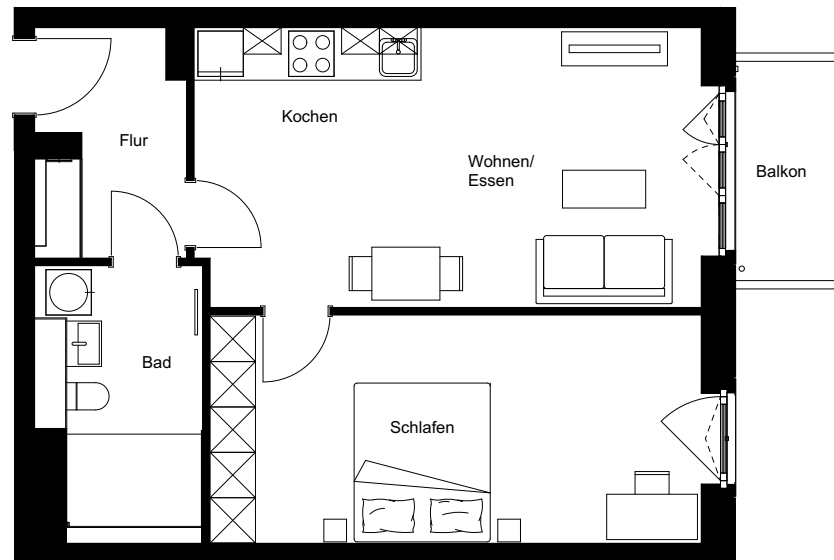

Wohnung:	245
Wohneinheit:	N2-W113
Haus:	N
Straße:	Friedenauer Höhe
Hausnummer:	13
Etage:	2. OG
Zimmer:	2
Wohnfläche:	60,94 m ²
Wohnungstyp:	2C
Barrierefrei:	ja

Dies ist eine unverbindliche Illustration, daher sind Irrtum und Änderungen vorbehalten. Der Grundriss ist nicht maßstabsgerecht. Für zwischenzeitliche Änderungen können wir keine Haftung übernehmen. Die Möblierung ist ein Gestaltungsvorschlag und gehört nicht zum Ausstattungsumfang. Bei der Einbauküche handelt es sich um eine unverbindliche Darstellung. Die Einbauküche kann hiervon in der Realität abweichen.