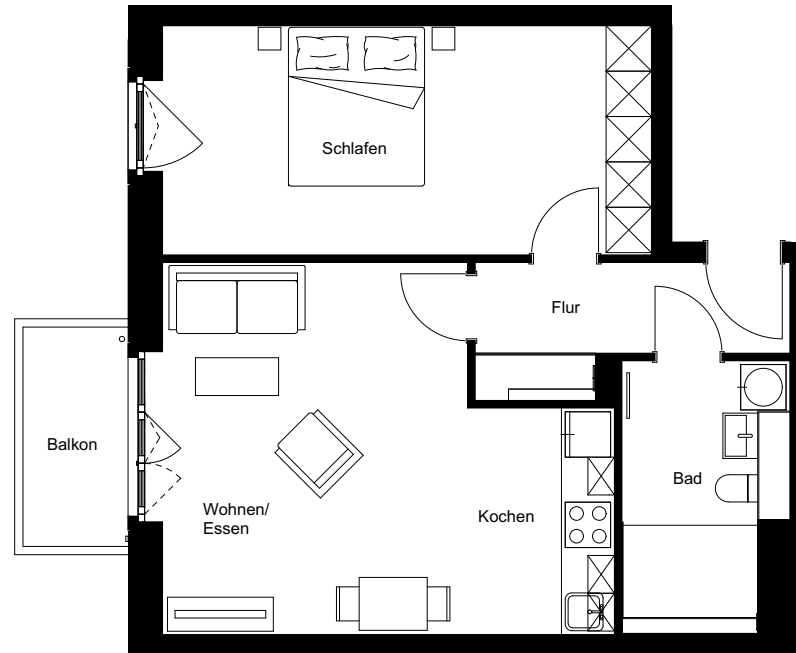

Wohnung:	246
Wohneinheit:	N2-W114
Haus:	N
Straße:	Friedenauer Höhe
Hausnummer:	13
Etage:	2. OG
Zimmer:	2
Wohnfläche:	62,12 m ²
Wohnungstyp:	2F
Barrierefrei:	ja

Friedenauer Höhe

Hauptstraße

Dies ist eine unverbindliche Illustration, daher sind Irrtum und Änderungen vorbehalten. Der Grundriss ist nicht maßstabsgerecht. Für zwischenzeitliche Änderungen können wir keine Haftung übernehmen. Die Möblierung ist ein Gestaltungsvorschlag und gehört nicht zum Ausstattungsumfang. Bei der Einbauküche handelt es sich um eine unverbindliche Darstellung. Die Einbauküche kann hiervon in der Realität abweichen.