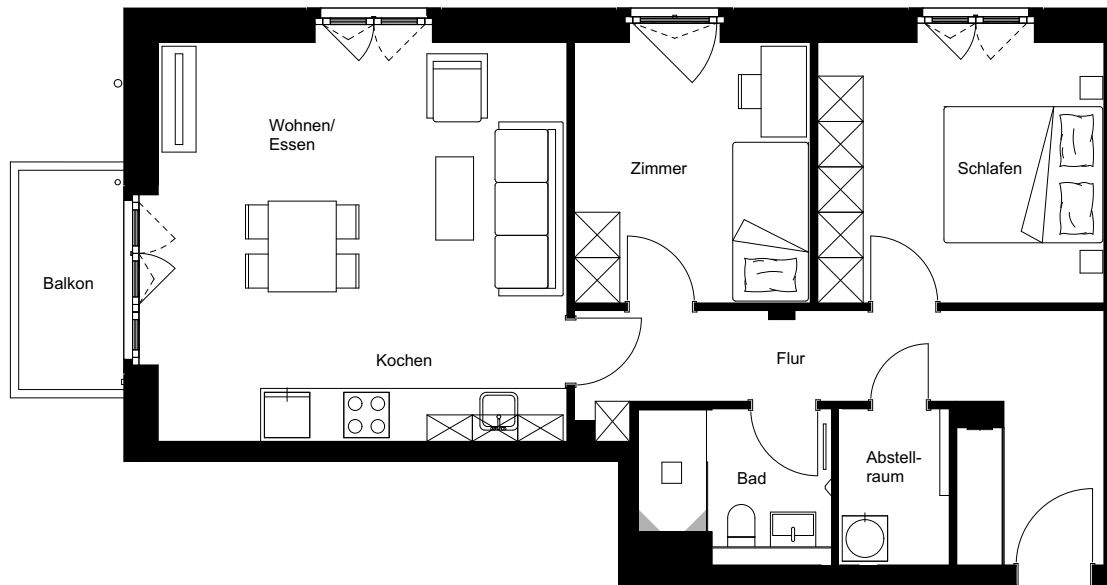

Wohnung:	248
Wohneinheit:	N3-W116
Haus:	N
Straße:	Friedenauer Höhe
Hausnummer:	13
Etage:	3. OG
Zimmer:	3
Wohnfläche:	77,36 m ²
Wohnungstyp:	3H
Barrierefrei:	nein

Dies ist eine unverbindliche Illustration, daher sind Irrtum und Änderungen vorbehalten. Der Grundriss ist nicht maßstabsgerecht. Für zwischenzeitliche Änderungen können wir keine Haftung übernehmen. Die Möblierung ist ein Gestaltungsvorschlag und gehört nicht zum Ausstattungsumfang. Bei der Einbauküche handelt es sich um eine unverbindliche Darstellung. Die Einbauküche kann hiervon in der Realität abweichen.