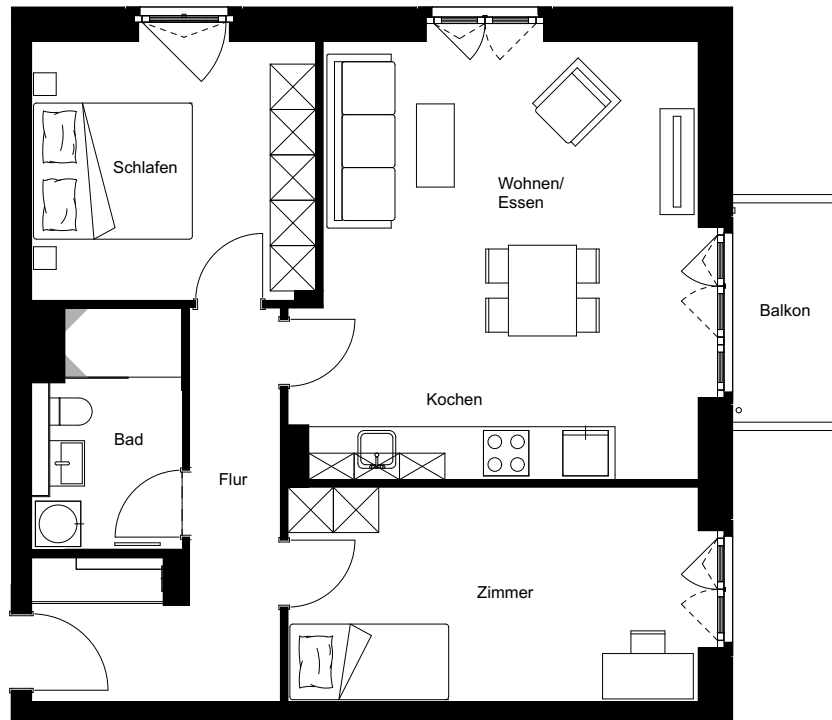

Wohnung:	249
Wohneinheit:	N3-W117
Haus:	N
Straße:	Friedenauer Höhe
Hausnummer:	13
Etage:	3. OG
Zimmer:	3
Wohnfläche:	78,38 m ²
Wohnungstyp:	3N
Barrierefrei:	nein

Dies ist eine unverbindliche Illustration, daher sind Irrtum und Änderungen vorbehalten. Der Grundriss ist nicht maßstabsgerecht. Für zwischenzeitliche Änderungen können wir keine Haftung übernehmen. Die Möblierung ist ein Gestaltungsvorschlag und gehört nicht zum Ausstattungsumfang. Bei der Einbauküche handelt es sich um eine unverbindliche Darstellung. Die Einbauküche kann hiervon in der Realität abweichen.