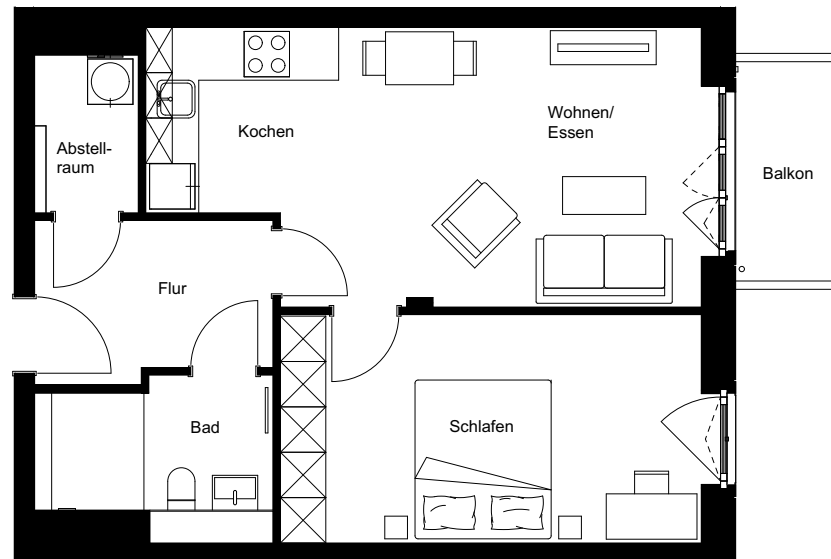

Wohnung:	250
Wohneinheit:	N3-W118
Haus:	N
Straße:	Friedenauer Höhe
Hausnummer:	13
Etage:	3. OG
Zimmer:	2
Wohnfläche:	60,38 m <sup>2</sup>
Wohnungstyp:	2B
Barrierefrei:	ja

Dies ist eine unverbindliche Illustration, daher sind Irrtum und Änderungen vorbehalten. Der Grundriss ist nicht maßstabsgerecht. Für zwischenzeitliche Änderungen können wir keine Haftung übernehmen. Die Möblierung ist ein Gestaltungsvorschlag und gehört nicht zum Ausstattungsumfang. Bei der Einbauküche handelt es sich um eine unverbindliche Darstellung. Die Einbauküche kann hiervon in der Realität abweichen.