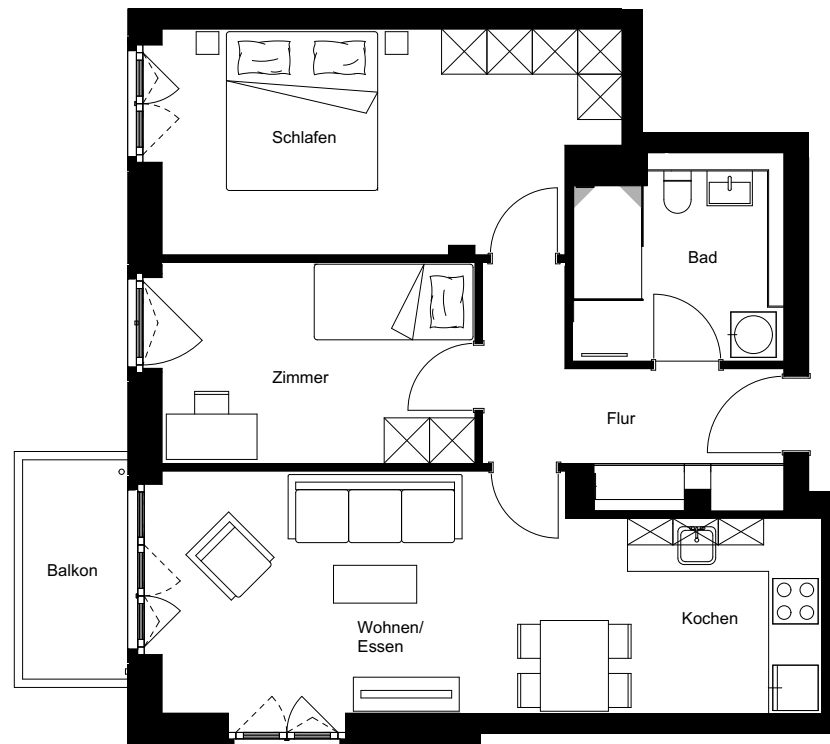

Wohnung:	253
Wohneinheit:	N4-W121
Haus:	N
Straße:	Friedenauer Höhe
Hausnummer:	13
Etage:	4. OG
Zimmer:	3
Wohnfläche:	73,47 m ²
Wohnungstyp:	3C
Barrierefrei:	nein

Friedenauer Höhe

Hauptstraße

Dies ist eine unverbindliche Illustration, daher sind Irrtum und Änderungen vorbehalten. Der Grundriss ist nicht maßstabsgerecht. Für zwischenzeitliche Änderungen können wir keine Haftung übernehmen. Die Möblierung ist ein Gestaltungsvorschlag und gehört nicht zum Ausstattungsumfang. Bei der Einbauküche handelt es sich um eine unverbindliche Darstellung. Die Einbauküche kann hiervon in der Realität abweichen.