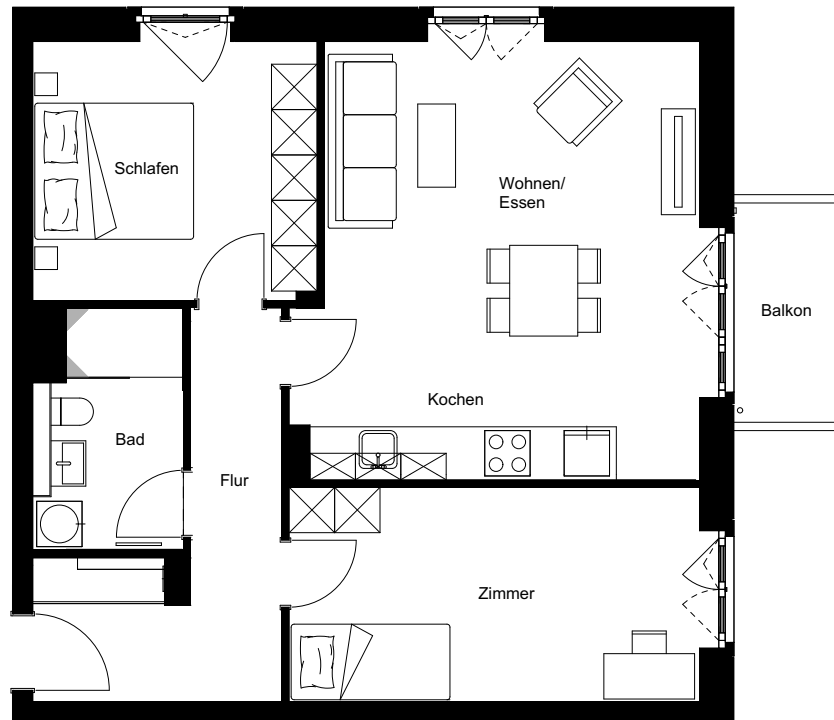

Wohnung:	255
Wohneinheit:	N4-W123
Haus:	N
Straße:	Friedenauer Höhe
Hausnummer:	13
Etage:	4. OG
Zimmer:	3
Wohnfläche:	78,38 m ²
Wohnungstyp:	3N
Barrierefrei:	nein

Dies ist eine unverbindliche Illustration, daher sind Irrtum und Änderungen vorbehalten. Der Grundriss ist nicht maßstabsgerecht. Für zwischenzeitliche Änderungen können wir keine Haftung übernehmen. Die Möblierung ist ein Gestaltungsvorschlag und gehört nicht zum Ausstattungsumfang. Bei der Einbauküche handelt es sich um eine unverbindliche Darstellung. Die Einbauküche kann hiervon in der Realität abweichen.