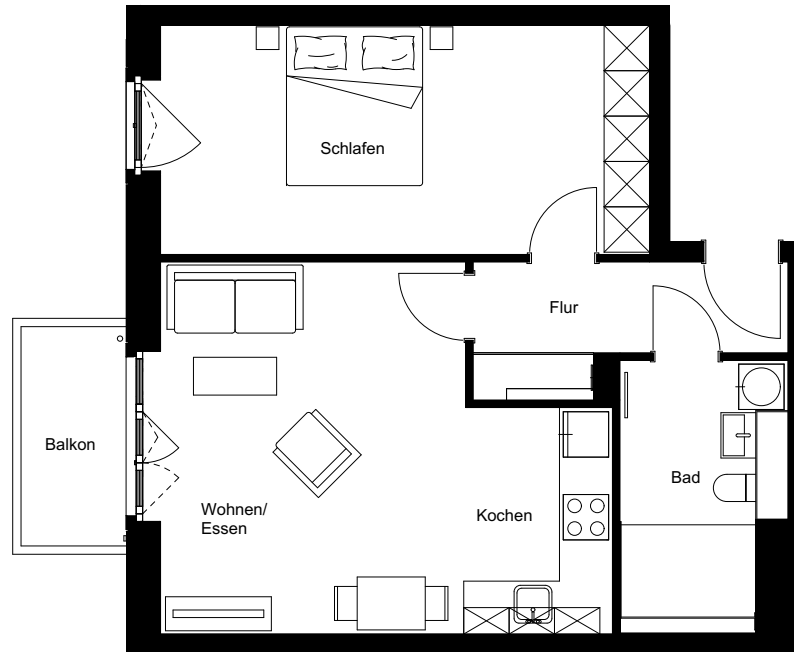

Wohnung:	258
Wohneinheit:	N4-W126
Haus:	N
Straße:	Friedenauer Höhe
Hausnummer:	13
Etage:	4. OG
Zimmer:	2
Wohnfläche:	62,15 m <sup>2</sup>
Wohnungstyp:	2F
Barrierefrei:	ja

Friedenauer Höhe

Hauptstraße

Dies ist eine unverbindliche Illustration, daher sind Irrtum und Änderungen vorbehalten. Der Grundriss ist nicht maßstabsgerecht. Für zwischenzeitliche Änderungen können wir keine Haftung übernehmen. Die Möblierung ist ein Gestaltungsvorschlag und gehört nicht zum Ausstattungsumfang. Bei der Einbauküche handelt es sich um eine unverbindliche Darstellung. Die Einbauküche kann hiervon in der Realität abweichen.