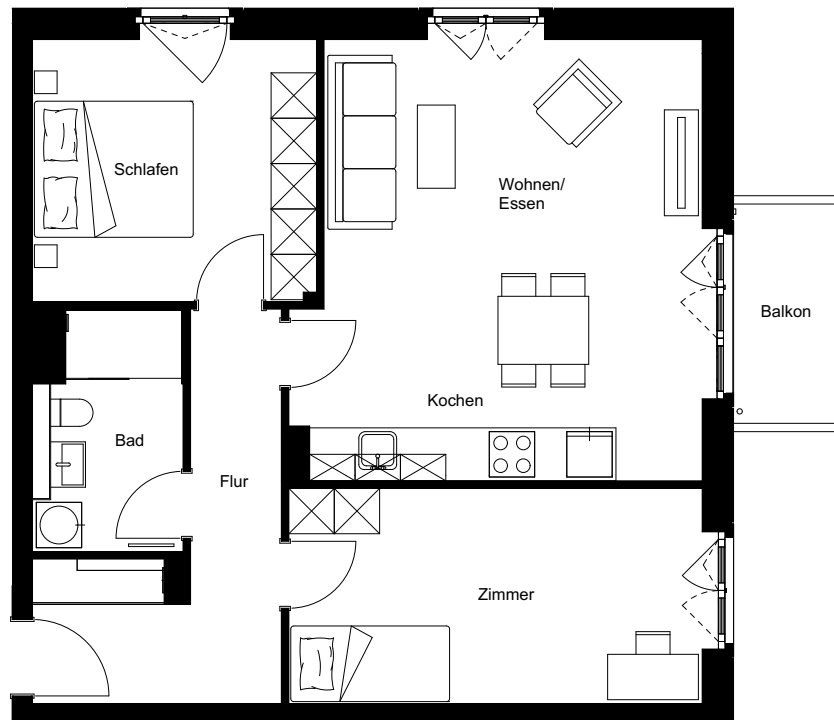

Wohnung:	261
Wohneinheit:	N5-W129
Haus:	N
Straße:	Friedenauer Höhe
Hausnummer:	13
Etage:	5. OG
Zimmer:	3
Wohnfläche:	78,39 m ²
Wohnungstyp:	3N
Barrierefrei:	nein

Dies ist eine unverbindliche Illustration, daher sind Irrtum und Änderungen vorbehalten. Der Grundriss ist nicht maßstabsgerecht. Für zwischenzeitliche Änderungen können wir keine Haftung übernehmen. Die Möblierung ist ein Gestaltungsvorschlag und gehört nicht zum Ausstattungsumfang. Bei der Einbauküche handelt es sich um eine unverbindliche Darstellung. Die Einbauküche kann hiervon in der Realität abweichen.