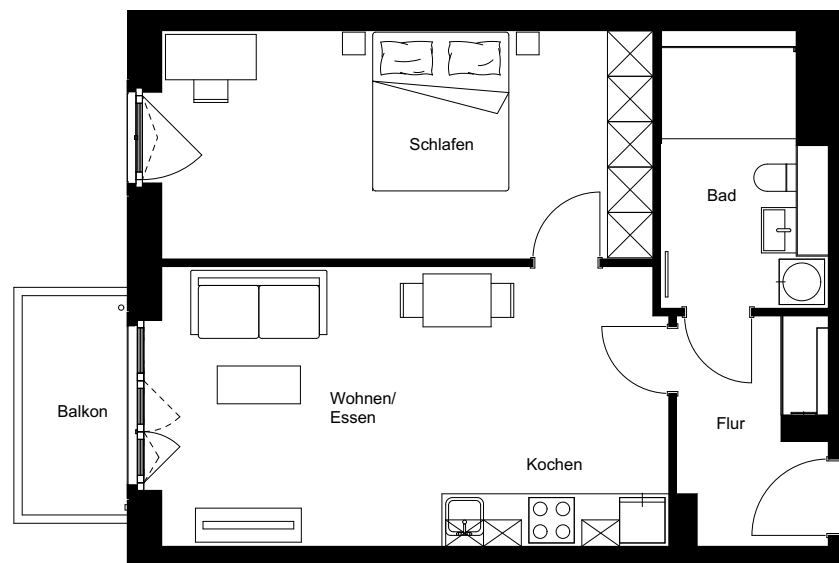

Wohnung:	278
Wohneinheit:	O2-W014
Haus:	O
Straße:	Friedenauer Höhe
Hausnummer:	11A
Etage:	2. OG
Zimmer:	2
Wohnfläche:	60,97 m ²
Wohnungstyp:	2C
Barrierefrei:	ja

Dies ist eine unverbindliche Illustration, daher sind Irrtum und Änderungen vorbehalten. Der Grundriss ist nicht maßstabsgerecht. Für zwischenzeitliche Änderungen können wir keine Haftung übernehmen. Die Möblierung ist ein Gestaltungsvorschlag und gehört nicht zum Ausstattungsumfang. Bei der Einbauküche handelt es sich um eine unverbindliche Darstellung. Die Einbauküche kann hiervon in der Realität abweichen.