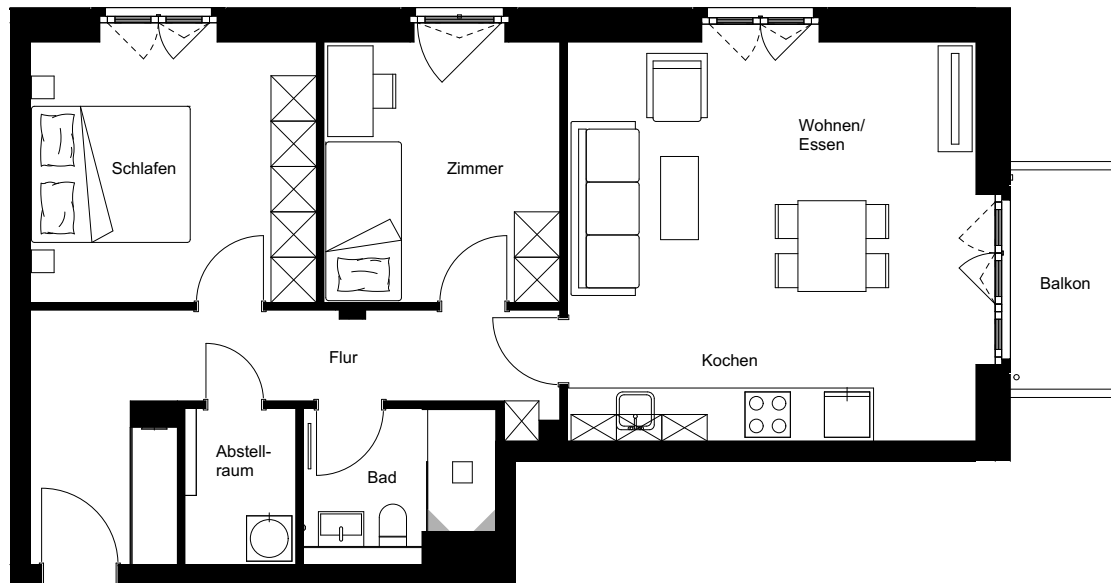

Wohnung:	320
Wohneinheit:	P4-W056
Haus:	P
Straße:	Friedenauer Höhe
Hausnummer:	11
Etage:	4. OG
Zimmer:	3
Wohnfläche:	77,36 m ²
Wohnungstyp:	3H
Barrierefrei:	nein

Dies ist eine unverbindliche Illustration, daher sind Irrtum und Änderungen vorbehalten. Der Grundriss ist nicht maßstabsgerecht. Für zwischenzeitliche Änderungen können wir keine Haftung übernehmen. Die Möblierung ist ein Gestaltungsvorschlag und gehört nicht zum Ausstattungsumfang. Bei der Einbauküche handelt es sich um eine unverbindliche Darstellung. Die Einbauküche kann hiervon in der Realität abweichen.