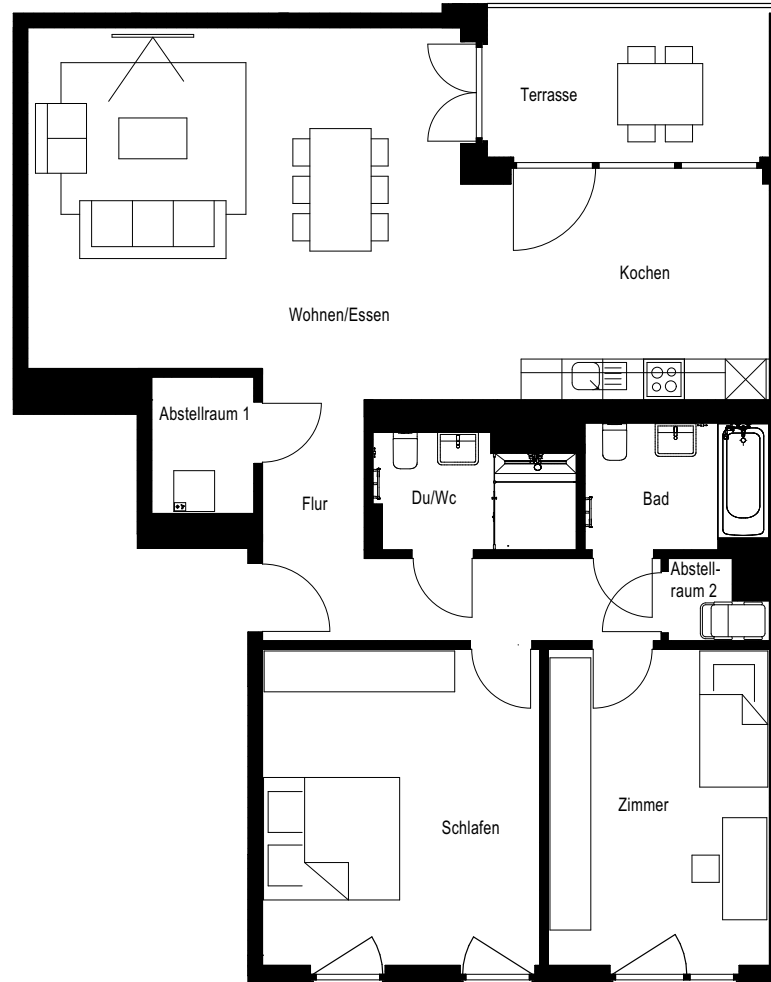

Heinrich
Carré

Wohnung:	19
Haus:	C
Straße:	In den Diken 7
Etage:	EG
Zimmer:	3
Wohnfläche:	112,80 m ²

In den Diken

Dies ist eine unverbindliche Illustration, daher sind Irrtum und Änderungen vorbehalten. Der Grundriss ist nicht maßstabsgerecht. Für zwischenzeitliche Änderungen können wir keine Haftung übernehmen. Die Möblierung ist ein Gestaltungsvorschlag und gehört nicht zum Ausstattungsumfang. Bei der Einbauküche handelt es sich um eine unverbindliche Darstellung. Die Einbauküche kann hiervon in der Realität abweichen.