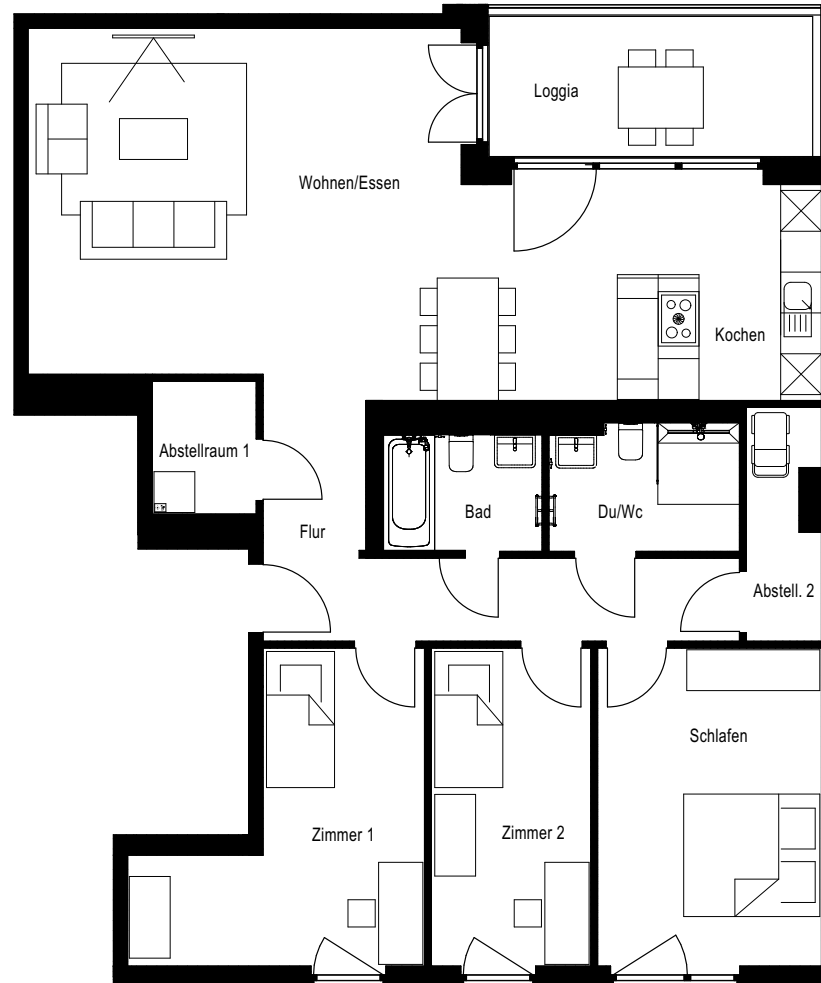

# Heinrich Carré

Wohnung:	21
Haus:	C
Straße:	In den Diken 7
Etage:	1.OG
Zimmer:	4
Wohnfläche:	126,68 m <sup>2</sup>

In den Diken

Dies ist eine unverbindliche Illustration, daher sind Irrtum und Änderungen vorbehalten. Der Grundriss ist nicht maßstabsgerecht. Für zwischenzeitliche Änderungen können wir keine Haftung übernehmen. Die Möblierung ist ein Gestaltungsvorschlag und gehört nicht zum Ausstattungsumfang. Bei der Einbauküche handelt es sich um eine unverbindliche Darstellung. Die Einbauküche kann hiervon in der Realität abweichen.