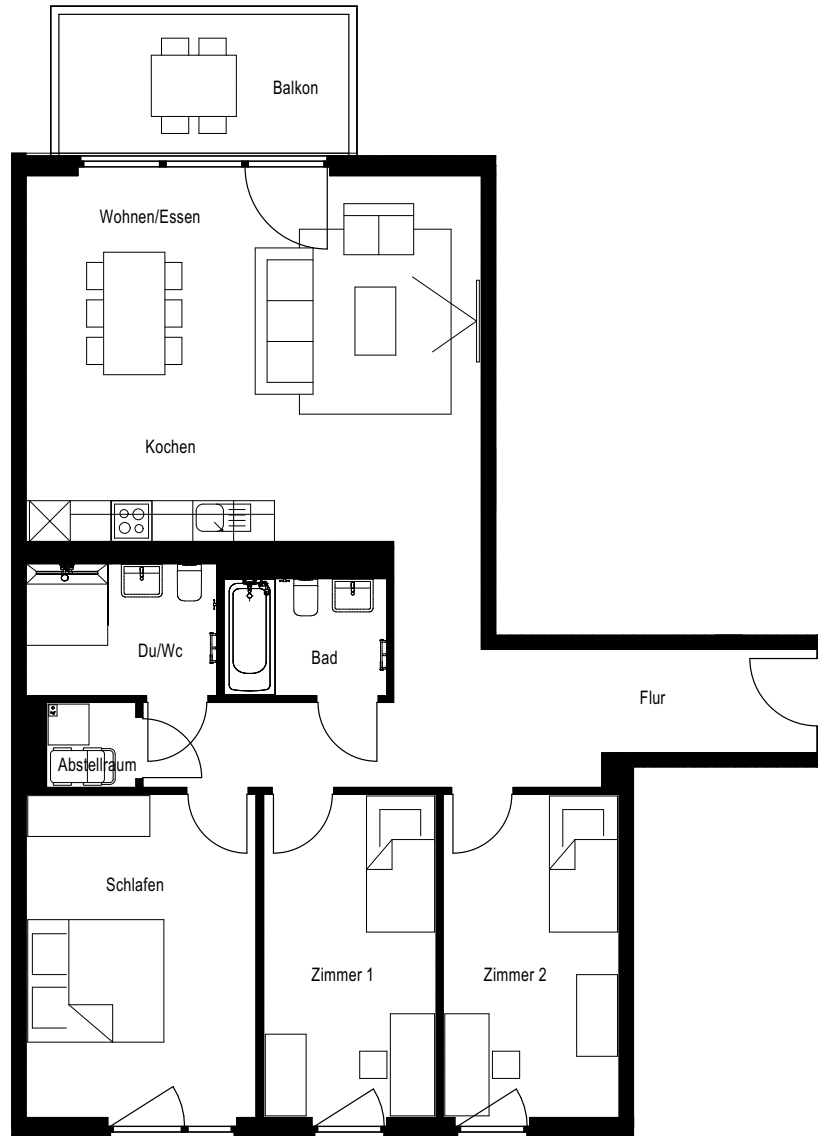

Heinrich
Carrié

Wohnung:	22
Haus:	C
Straße:	In den Diken 7
Etage:	2.OG
Zimmer:	4
Wohnfläche:	112,79 m ²

In den Diken

Dies ist eine unverbindliche Illustration, daher sind Irrtum und Änderungen vorbehalten. Der Grundriss ist nicht maßstabsgerecht. Für zwischenzeitliche Änderungen können wir keine Haftung übernehmen. Die Möblierung ist ein Gestaltungsvorschlag und gehört nicht zum Ausstattungsumfang. Bei der Einbauküche handelt es sich um eine unverbindliche Darstellung. Die Einbauküche kann hiervon in der Realität abweichen.