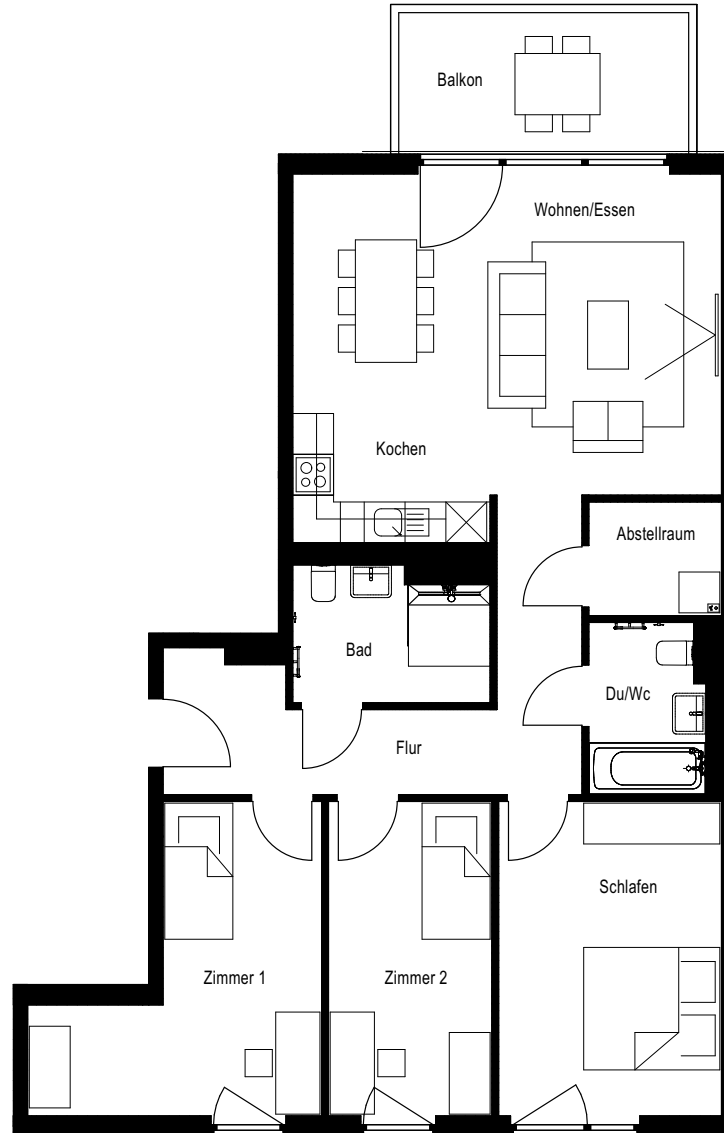

Heinrich  
Carré

---

Wohnung:	24
Haus:	C
Straße:	In den Diken 7
Etage:	2.OG
Zimmer:	4
Wohnfläche:	105,76 m <sup>2</sup>

---

In den Diken

Dies ist eine unverbindliche Illustration, daher sind Irrtum und Änderungen vorbehalten. Der Grundriss ist nicht maßstabsgerecht. Für zwischenzeitliche Änderungen können wir keine Haftung übernehmen. Die Möblierung ist ein Gestaltungsvorschlag und gehört nicht zum Ausstattungsumfang. Bei der Einbauküche handelt es sich um eine unverbindliche Darstellung. Die Einbauküche kann hiervon in der Realität abweichen.