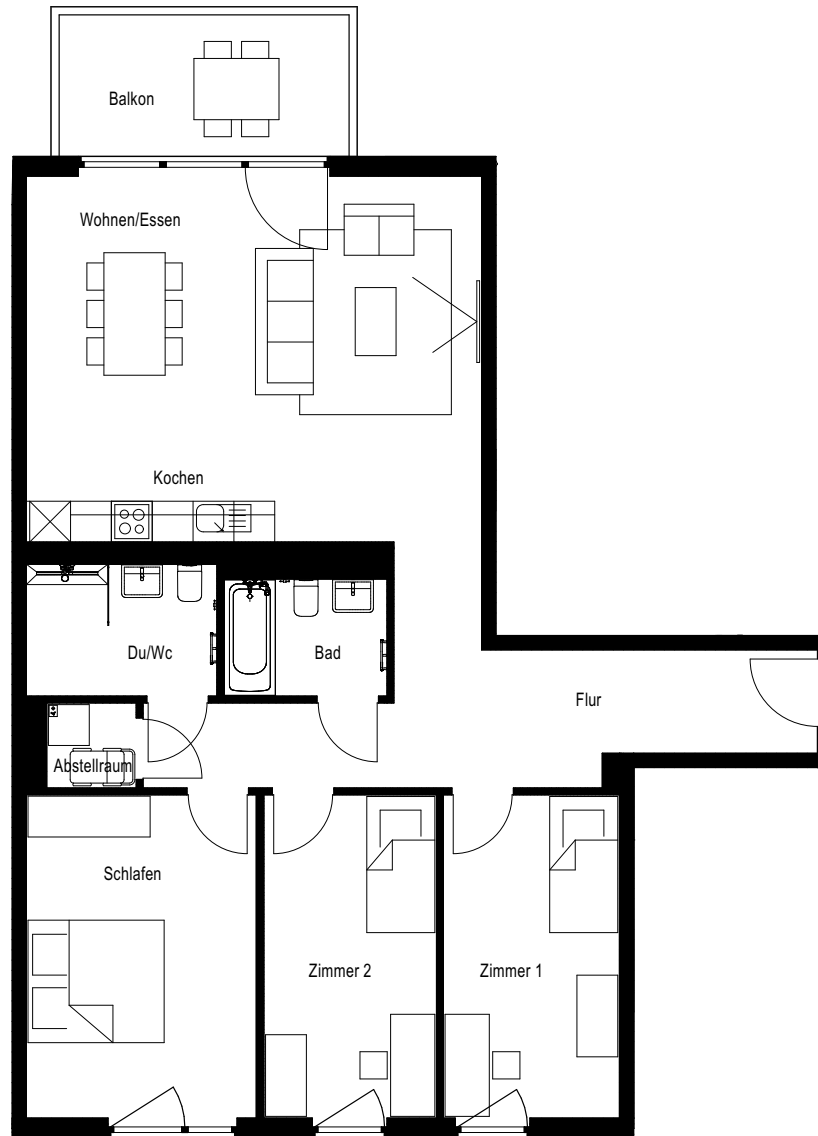

Heinrich  
Carrié

Wohnung:	25
Haus:	C
Straße:	In den Diken 7
Etage:	3.OG
Zimmer:	4
Wohnfläche:	112,79 m <sup>2</sup>

In den Diken

Dies ist eine unverbindliche Illustration, daher sind Irrtum und Änderungen vorbehalten. Der Grundriss ist nicht maßstabsgerecht. Für zwischenzeitliche Änderungen können wir keine Haftung übernehmen. Die Möblierung ist ein Gestaltungsvorschlag und gehört nicht zum Ausstattungsumfang. Bei der Einbauküche handelt es sich um eine unverbindliche Darstellung. Die Einbauküche kann hiervon in der Realität abweichen.