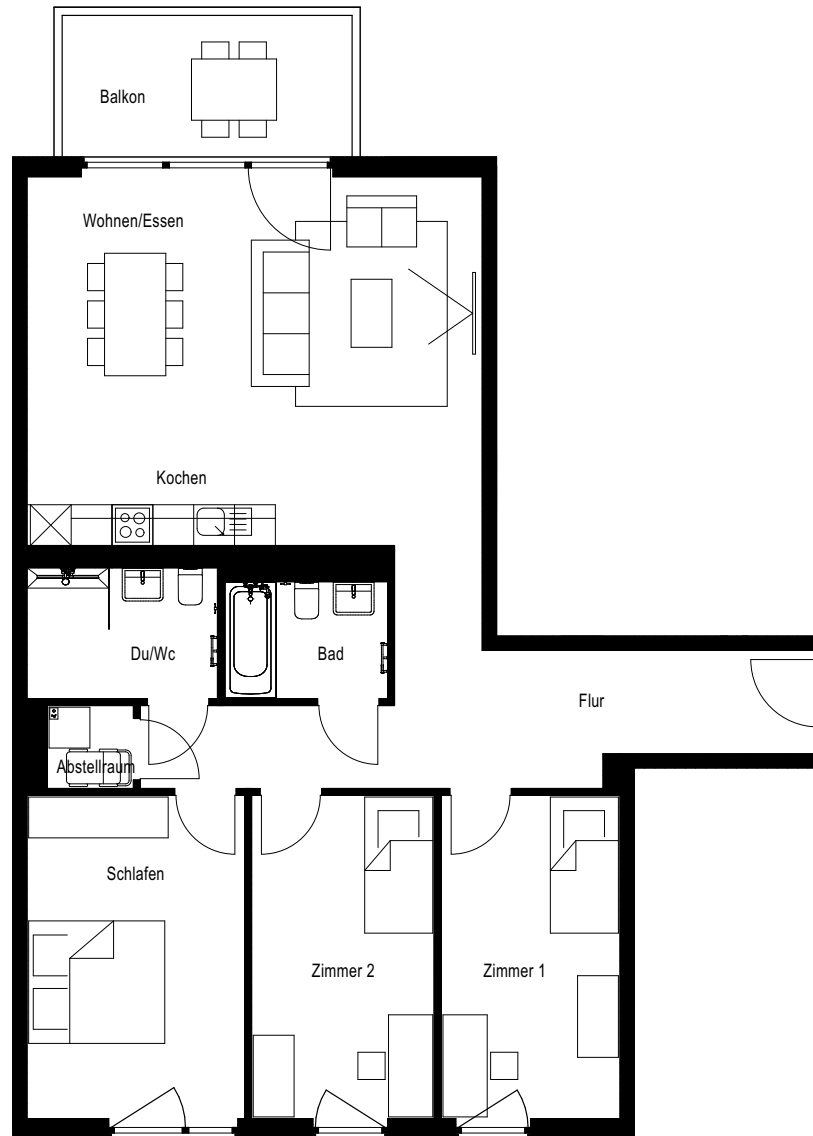

Heinrich
Carré

| | |
|-------------|-----------------------|
| Wohnung: | 38 |
| Haus: | D |
| Straße: | In den Diken 9 |
| Etage: | 3.OG |
| Zimmer: | 4 |
| Wohnfläche: | 112,85 m ² |

In den Diken

Dies ist eine unverbindliche Illustration, daher sind Irrtum und Änderungen vorbehalten. Der Grundriss ist nicht maßstabsgerecht. Für zwischenzeitliche Änderungen können wir keine Haftung übernehmen. Die Möblierung ist ein Gestaltungsvorschlag und gehört nicht zum Ausstattungsumfang. Bei der Einbauküche handelt es sich um eine unverbindliche Darstellung. Die Einbauküche kann hiervon in der Realität abweichen.