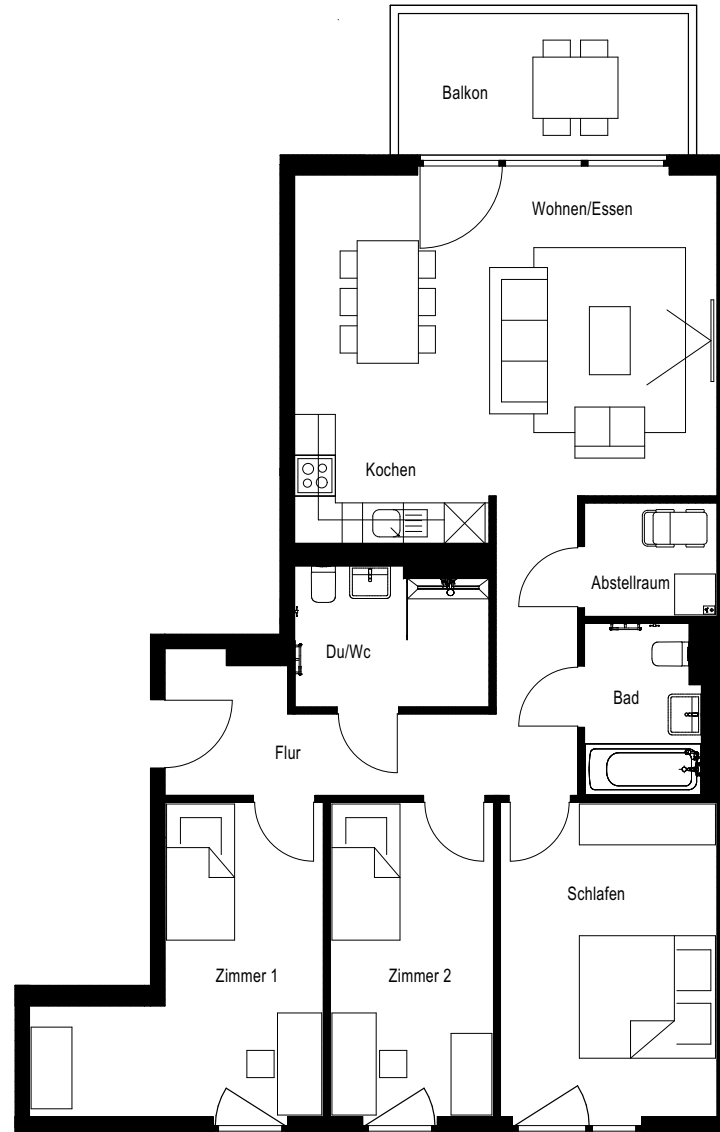

Heinrich
Carré

Wohnung:	40
Haus:	D
Straße:	In den Diken 9
Etage:	3.OG
Zimmer:	4
Wohnfläche:	104,64 m ²

In den Diken

Dies ist eine unverbindliche Illustration, daher sind Irrtum und Änderungen vorbehalten. Der Grundriss ist nicht maßstabsgerecht. Für zwischenzeitliche Änderungen können wir keine Haftung übernehmen. Die Möblierung ist ein Gestaltungsvorschlag und gehört nicht zum Ausstattungsumfang. Bei der Einbauküche handelt es sich um eine unverbindliche Darstellung. Die Einbauküche kann hiervon in der Realität abweichen.