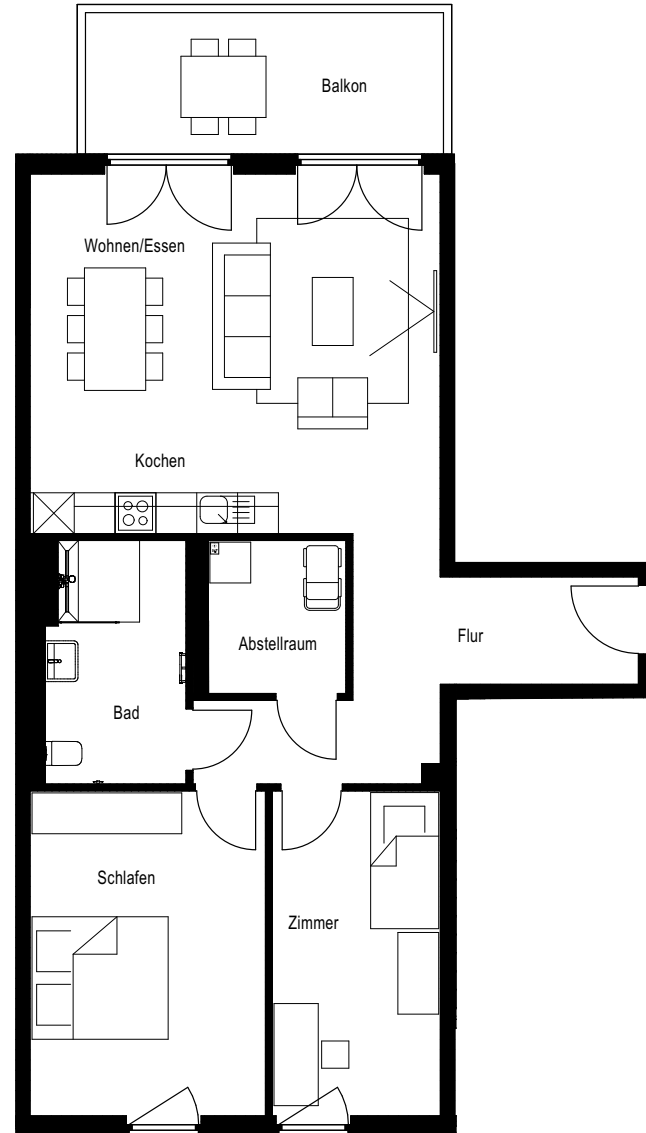

Heinrich
Carrié

| | |
|-------------|----------------------|
| Wohnung: | 46 |
| Haus: | E |
| Straße: | In den Diken 11 |
| Etage: | 1.OG |
| Zimmer: | 3 |
| Wohnfläche: | 92,68 m ² |

In den Diken

Dies ist eine unverbindliche Illustration, daher sind Irrtum und Änderungen vorbehalten. Der Grundriss ist nicht maßstabsgerecht. Für zwischenzeitliche Änderungen können wir keine Haftung übernehmen. Die Möblierung ist ein Gestaltungsvorschlag und gehört nicht zum Ausstattungsumfang. Bei der Einbauküche handelt es sich um eine unverbindliche Darstellung. Die Einbauküche kann hiervon in der Realität abweichen.