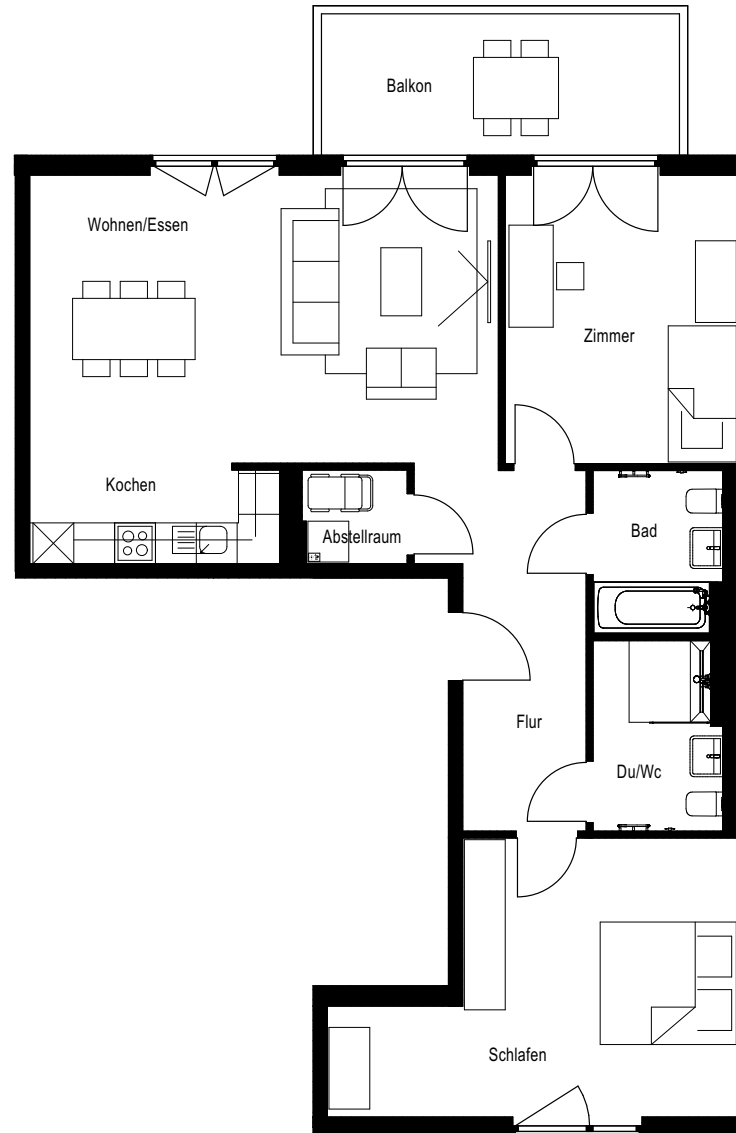

Heinrich
Carrié

Wohnung:	47
Haus:	E
Straße:	In den Diken 11
Etage:	1.OG
Zimmer:	3
Wohnfläche:	99,94 m ²

In den Diken

Dies ist eine unverbindliche Illustration, daher sind Irrtum und Änderungen vorbehalten. Der Grundriss ist nicht maßstabsgerecht. Für zwischenzeitliche Änderungen können wir keine Haftung übernehmen. Die Möblierung ist ein Gestaltungsvorschlag und gehört nicht zum Ausstattungsumfang. Bei der Einbauküche handelt es sich um eine unverbindliche Darstellung. Die Einbauküche kann hiervon in der Realität abweichen.