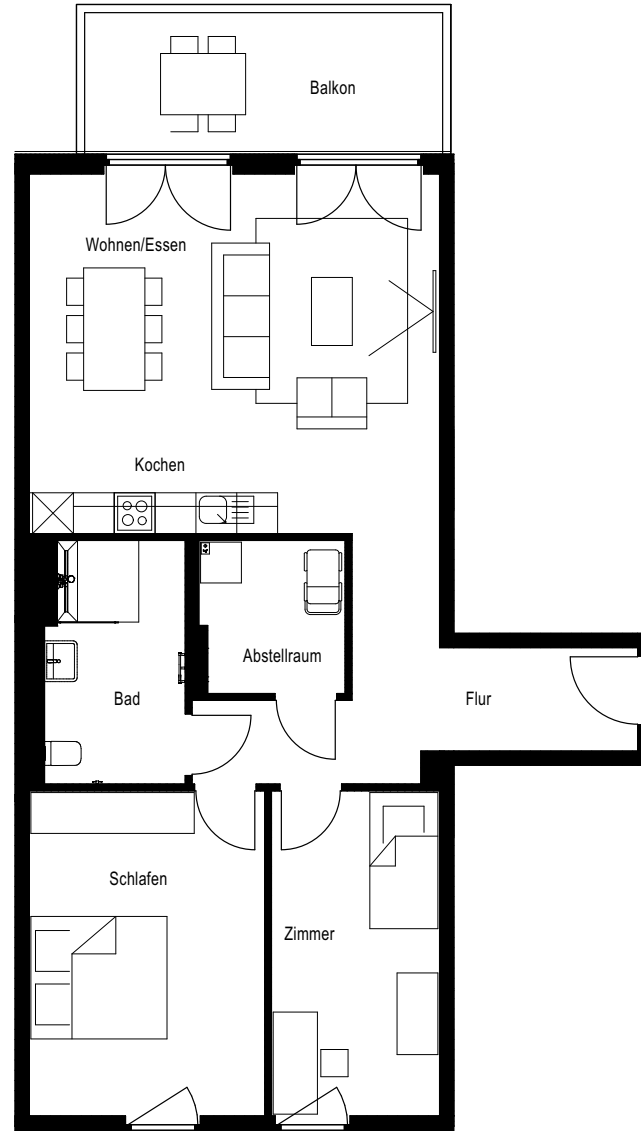

Heinrich
Carrière

Wohnung:	48
Haus:	E
Straße:	In den Diken 11
Etage:	2.OG
Zimmer:	3
Wohnfläche:	92,49 m ²

In den Diken

Dies ist eine unverbindliche Illustration, daher sind Irrtum und Änderungen vorbehalten. Der Grundriss ist nicht maßstabsgerecht. Für zwischenzeitliche Änderungen können wir keine Haftung übernehmen. Die Möblierung ist ein Gestaltungsvorschlag und gehört nicht zum Ausstattungsumfang. Bei der Einbauküche handelt es sich um eine unverbindliche Darstellung. Die Einbauküche kann hiervon in der Realität abweichen.