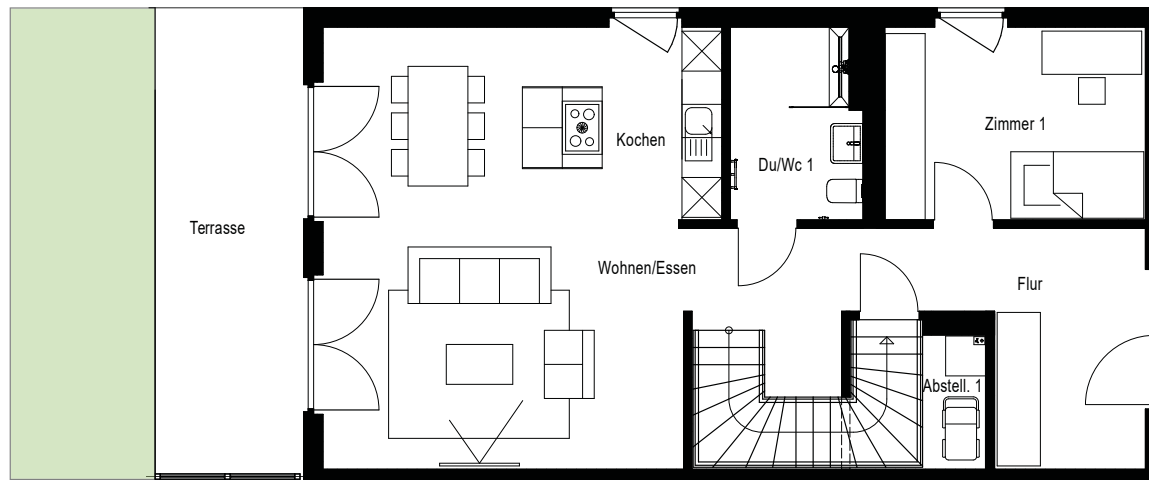

Heinrich
Carré

1. Obergeschoss

Erdgeschoss

Wohnung:	97
Haus:	H
Straße:	In den Diken 9c
Etage:	EG-1.OG
Zimmer:	6
Wohnfläche:	157,26 m ²

In den Diken

Dies ist eine unverbindliche Illustration, daher sind Irrtum und Änderungen vorbehalten. Der Grundriss ist nicht maßstabsgerecht. Für zwischenzeitliche Änderungen können wir keine Haftung übernehmen. Die Möblierung ist ein Gestaltungsvorschlag und gehört nicht zum Ausstattungsumfang. Bei der Einbauküche handelt es sich um eine unverbindliche Darstellung. Die Einbauküche kann hiervon in der Realität abweichen.