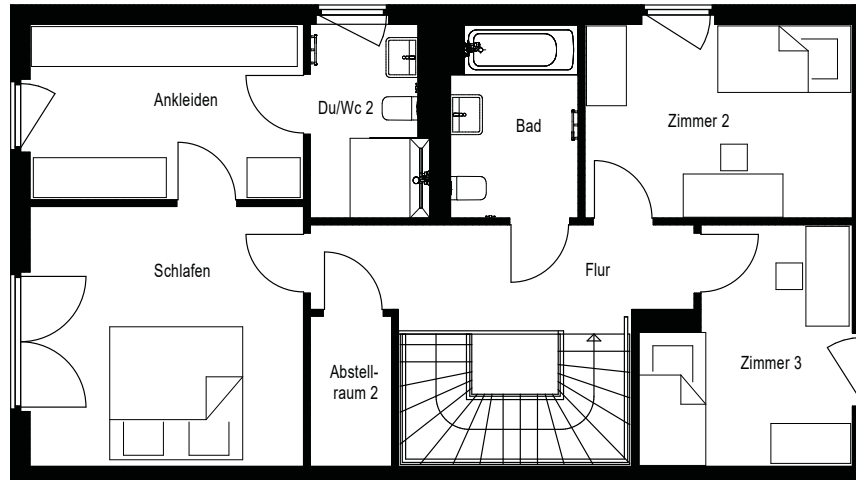

Heinrich
Carré

1. Obergeschoss

Erdgeschoss

Wohnung:	97
Haus:	H
Straße:	In den Diken 9c
Etage:	EG-1.OG
Zimmer:	6
Wohnfläche:	157,26 m ²

In den Diken

Dies ist eine unverbindliche Illustration, daher sind Irrtum und Änderungen vorbehalten. Der Grundriss ist nicht maßstabsgerecht. Für zwischenzeitliche Änderungen können wir keine Haftung übernehmen. Die Möblierung ist ein Gestaltungsvorschlag und gehört nicht zum Ausstattungsumfang. Bei der Einbauküche handelt es sich um eine unverbindliche Darstellung. Die Einbauküche kann hiervon in der Realität abweichen.