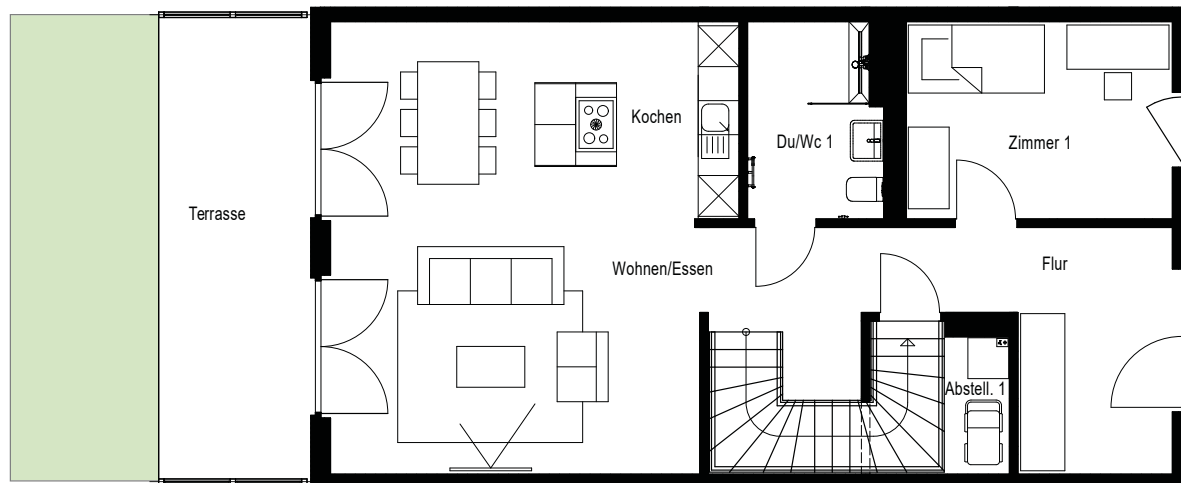

Heinrich  
Carré

1. Obergeschoss

Erdgeschoss

Wohnung: 99  
 Haus: H  
 Straße: In den Diken 7b  
 Etage: EG-1.OG  
 Zimmer: 6  
 Wohnfläche: 157,51 m<sup>2</sup>

In den Diken

Dies ist eine unverbindliche Illustration, daher sind Irrtum und Änderungen vorbehalten. Der Grundriss ist nicht maßstabsgerecht. Für zwischenzeitliche Änderungen können wir keine Haftung übernehmen. Die Möblierung ist ein Gestaltungsvorschlag und gehört nicht zum Ausstattungsumfang. Bei der Einbauküche handelt es sich um eine unverbindliche Darstellung. Die Einbauküche kann hiervon in der Realität abweichen.