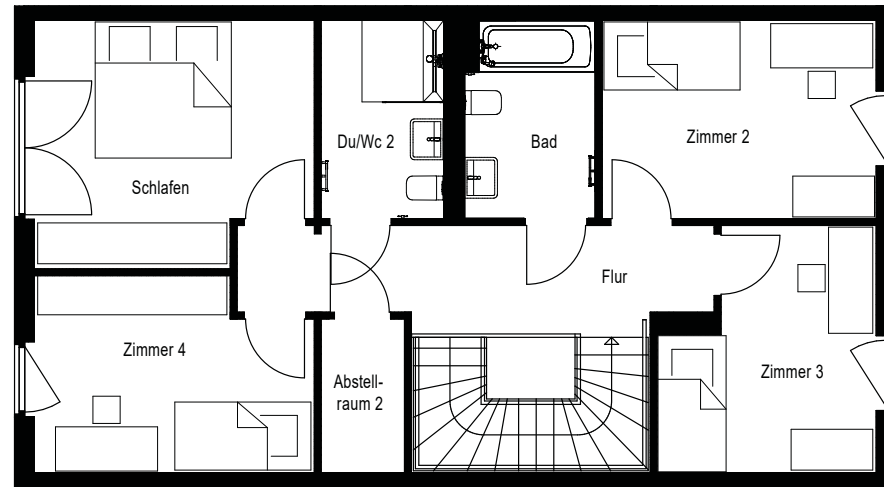

Heinrich  
Carré

1. Obergeschoss

Erdgeschoss

Wohnung: 99  
 Haus: H  
 Straße: In den Diken 7b  
 Etage: EG-1.OG  
 Zimmer: 6  
 Wohnfläche: 157,51 m<sup>2</sup>

In den Diken

Dies ist eine unverbindliche Illustration, daher sind Irrtum und Änderungen vorbehalten. Der Grundriss ist nicht maßstabsgerecht. Für zwischenzeitliche Änderungen können wir keine Haftung übernehmen. Die Möblierung ist ein Gestaltungsvorschlag und gehört nicht zum Ausstattungsumfang. Bei der Einbauküche handelt es sich um eine unverbindliche Darstellung. Die Einbauküche kann hiervon in der Realität abweichen.