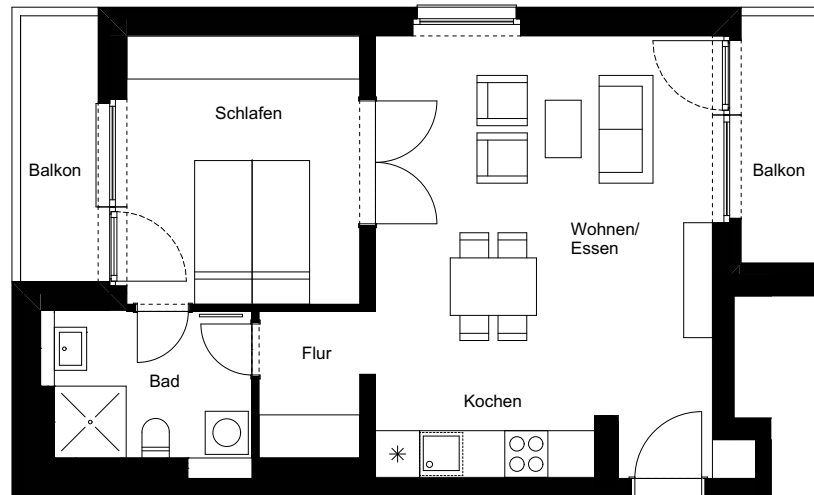

Nummer:	13
Wohneinheit:	H2.1.01
Haus:	2
Adresse:	Meta-London-Straße
Hausnummer:	20
Ort:	13587 Berlin
Etage:	1. OG
Zimmer:	2
Wohnfläche:	54,42 m <sup>2</sup>

Dies ist eine unverbindliche Illustration, daher sind Irrtum und Änderungen vorbehalten. Der Grundriss ist nicht maßstabsgerecht. Für zwischenzeitliche Änderungen können wir keine Haftung übernehmen. Die Möblierung ist ein Gestaltungsvorschlag und gehört nicht zum Ausstattungsumfang. Bei der Einbauküche handelt es sich um eine unverbindliche Darstellung. Die Einbauküche kann hiervon in der Realität abweichen.