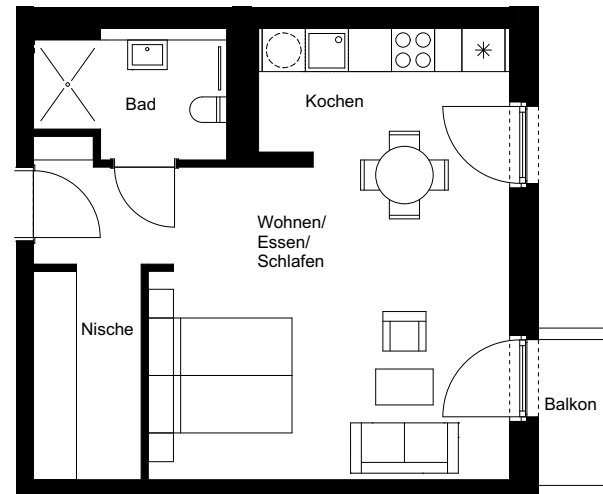

Nummer:	136
Wohneinheit:	H4.2.13
Haus:	4
Adresse:	Am Maselakepark
Hausnummer:	27
Ort:	13587 Berlin
Etage:	2. OG
Zimmer:	1
Wohnfläche:	40,54 m ²

Dies ist eine unverbindliche Illustration, daher sind Irrtum und Änderungen vorbehalten. Der Grundriss ist nicht maßstabsgerecht. Für zwischenzeitliche Änderungen können wir keine Haftung übernehmen. Die Möblierung ist ein Gestaltungsvorschlag und gehört nicht zum Ausstattungsumfang. Bei der Einbauküche handelt es sich um eine unverbindliche Darstellung. Die Einbauküche kann hiervon in der Realität abweichen.