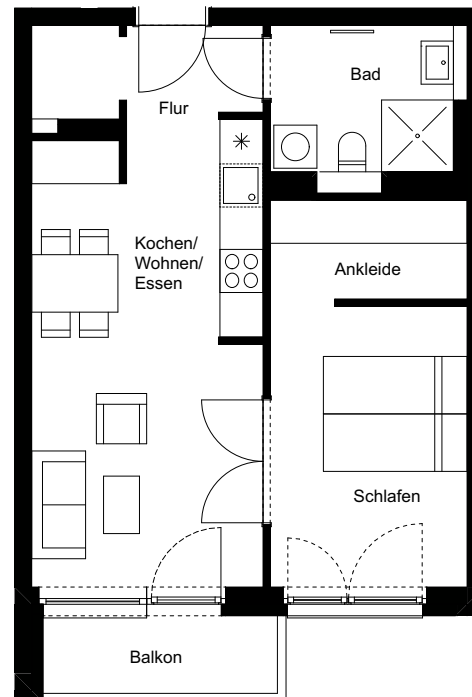

Nummer:	27
Wohneinheit:	H2.2.03
Haus:	2
Adresse:	Meta-London-Straße
Hausnummer:	20
Ort:	13587 Berlin
Etage:	2. OG
Zimmer:	2
Wohnfläche:	47,19 m ²

Dies ist eine unverbindliche Illustration, daher sind Irrtum und Änderungen vorbehalten. Der Grundriss ist nicht maßstabsgerecht. Für zwischenzeitliche Änderungen können wir keine Haftung übernehmen. Die Möblierung ist ein Gestaltungsvorschlag und gehört nicht zum Ausstattungsumfang. Bei der Einbauküche handelt es sich um eine unverbindliche Darstellung. Die Einbauküche kann hiervon in der Realität abweichen.