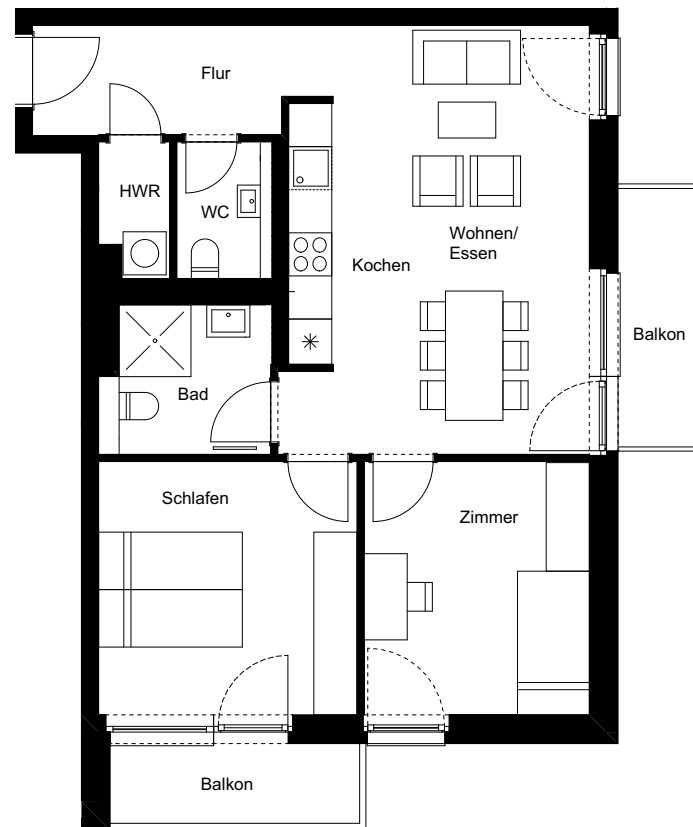

Nummer:	35
Wohneinheit:	H2.2.11
Haus:	2
Adresse:	Meta-London-Straße
Hausnummer:	22
Ort:	13587 Berlin
Etage:	2. OG
Zimmer:	3
Wohnfläche:	70,31 m ²

Dies ist eine unverbindliche Illustration, daher sind Irrtum und Änderungen vorbehalten. Der Grundriss ist nicht maßstabsgerecht. Für zwischenzeitliche Änderungen können wir keine Haftung übernehmen. Die Möblierung ist ein Gestaltungsvorschlag und gehört nicht zum Ausstattungsumfang. Bei der Einbauküche handelt es sich um eine unverbindliche Darstellung. Die Einbauküche kann hiervon in der Realität abweichen.