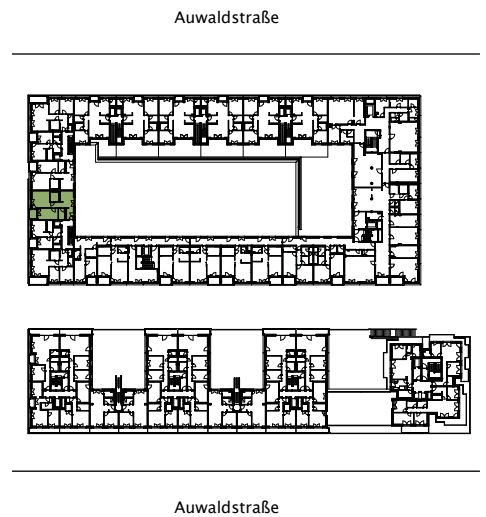

LELA

Wohnung: 103
Haus: 2
Straße: Auwaldstraße 90f
Etage: 2.OG
Zimmer: 2
Wohnfläche: 75,95 m²
Barrierefrei: ja

Dies ist eine unverbindliche Illustration, daher sind Irrtum und Änderungen vorbehalten. Der Grundriss ist nicht maßstabsgerecht. Für zwischenzeitliche Änderungen können wir keine Haftung übernehmen. Die Möblierung ist ein Gestaltungsvorschlag und gehört nicht zum Ausstattungsumfang. Bei der Einbauküche handelt es sich um eine unverbindliche Darstellung. Die Einbauküche kann hiervon in der Realität abweichen.