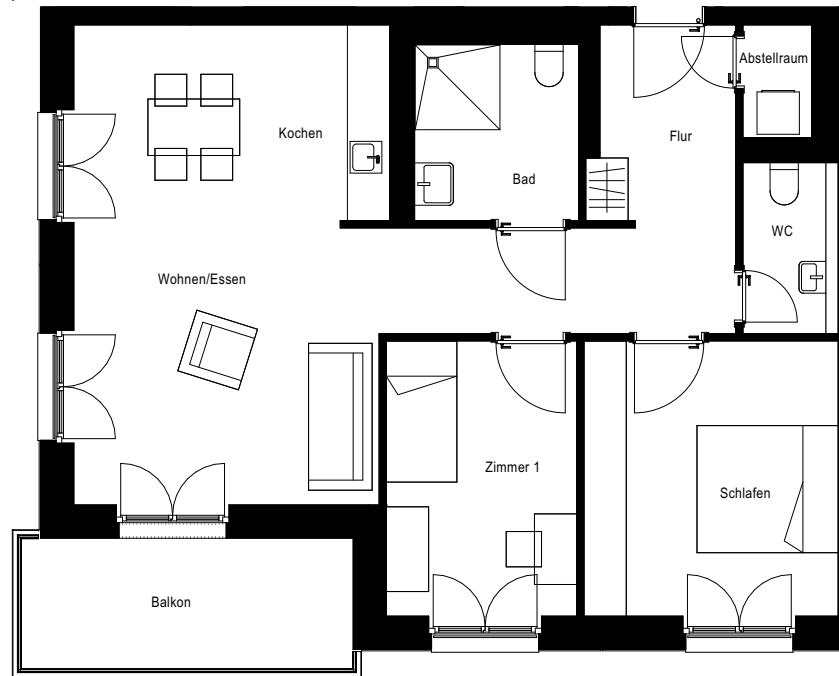

# LELA

---

Wohnung: 107  
Haus: 2  
Straße: Auwaldstraße 90f  
Etage: 4.OG  
Zimmer: 3  
Wohnfläche: 84,90 m<sup>2</sup>  
Barrierefrei: ja

---

Dies ist eine unverbindliche Illustration, daher sind Irrtum und Änderungen vorbehalten. Der Grundriss ist nicht maßstabsgerecht. Für zwischenzeitliche Änderungen können wir keine Haftung übernehmen. Die Möblierung ist ein Gestaltungsvorschlag und gehört nicht zum Ausstattungsumfang. Bei der Einbauküche handelt es sich um eine unverbindliche Darstellung. Die Einbauküche kann hiervon in der Realität abweichen.