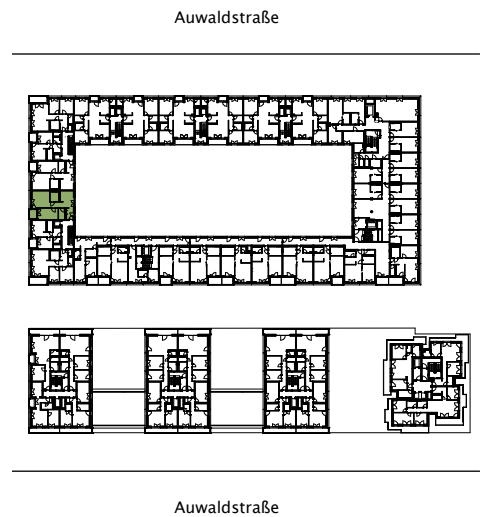

LELA

Wohnung: 109
Haus: 2
Straße: Auwaldstraße 90f
Etage: 4.OG
Zimmer: 2
Wohnfläche: 75,95 m²
Barrierefrei: ja

Dies ist eine unverbindliche Illustration, daher sind Irrtum und Änderungen vorbehalten. Der Grundriss ist nicht maßstabsgerecht. Für zwischenzeitliche Änderungen können wir keine Haftung übernehmen. Die Möblierung ist ein Gestaltungsvorschlag und gehört nicht zum Ausstattungsumfang. Bei der Einbauküche handelt es sich um eine unverbindliche Darstellung. Die Einbauküche kann hiervon in der Realität abweichen.