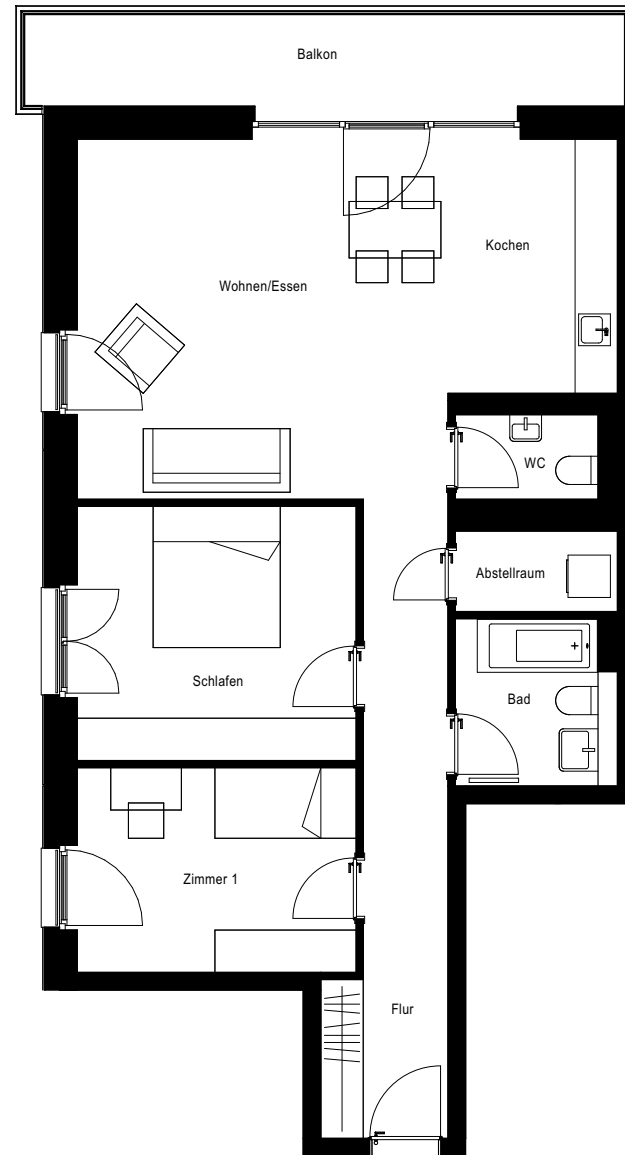

LELA

Wohnung:	57
Haus:	1
Straße:	Auwaldstraße 92b
Etage:	3.OG
Zimmer:	3
Wohnfläche:	92,03 m ²
Barrierefrei:	nein

Auwaldstraße

Auwaldstraße

Dies ist eine unverbindliche Illustration, daher sind Irrtum und Änderungen vorbehalten. Der Grundriss ist nicht maßstabsgerecht. Für zwischenzeitliche Änderungen können wir keine Haftung übernehmen. Die Möblierung ist ein Gestaltungsvorschlag und gehört nicht zum Ausstattungsumfang. Bei der Einbauküche handelt es sich um eine unverbindliche Darstellung. Die Einbauküche kann hiervon in der Realität abweichen.