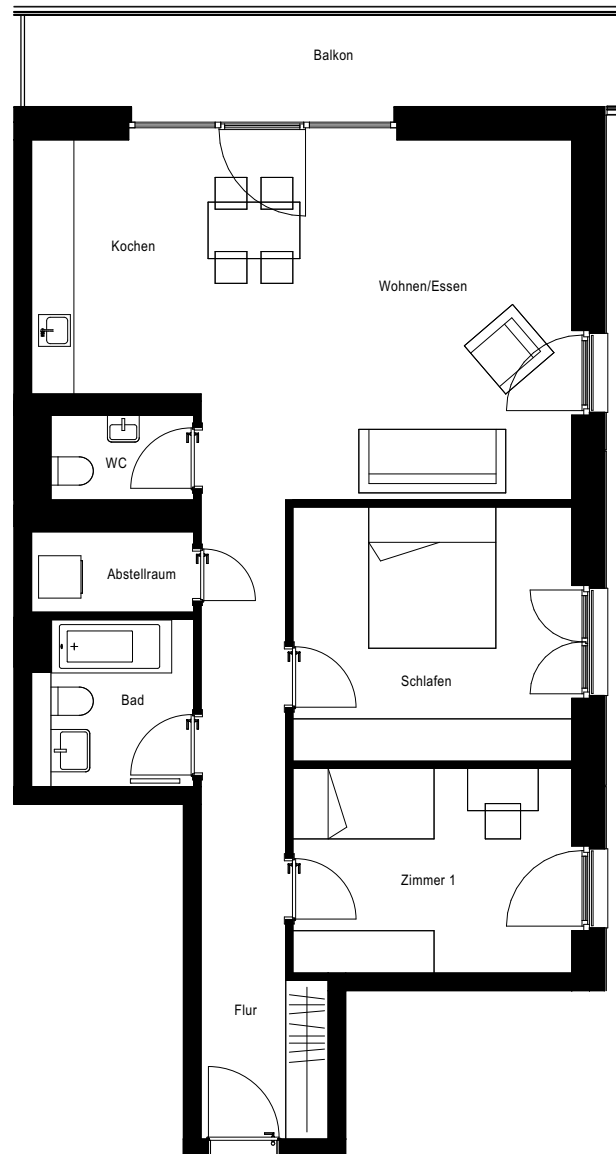

LELA

| | |
|---------------|----------------------|
| Wohnung: | 58 |
| Haus: | 1 |
| Straße: | Auwaldstraße 92b |
| Etage: | 3.OG |
| Zimmer: | 3 |
| Wohnfläche: | 92,03 m ² |
| Barrierefrei: | nein |

Auwaldstraße

Auwaldstraße

Dies ist eine unverbindliche Illustration, daher sind Irrtum und Änderungen vorbehalten. Der Grundriss ist nicht maßstabsgerecht. Für zwischenzeitliche Änderungen können wir keine Haftung übernehmen. Die Möblierung ist ein Gestaltungsvorschlag und gehört nicht zum Ausstattungsumfang. Bei der Einbauküche handelt es sich um eine unverbindliche Darstellung. Die Einbauküche kann hiervon in der Realität abweichen.