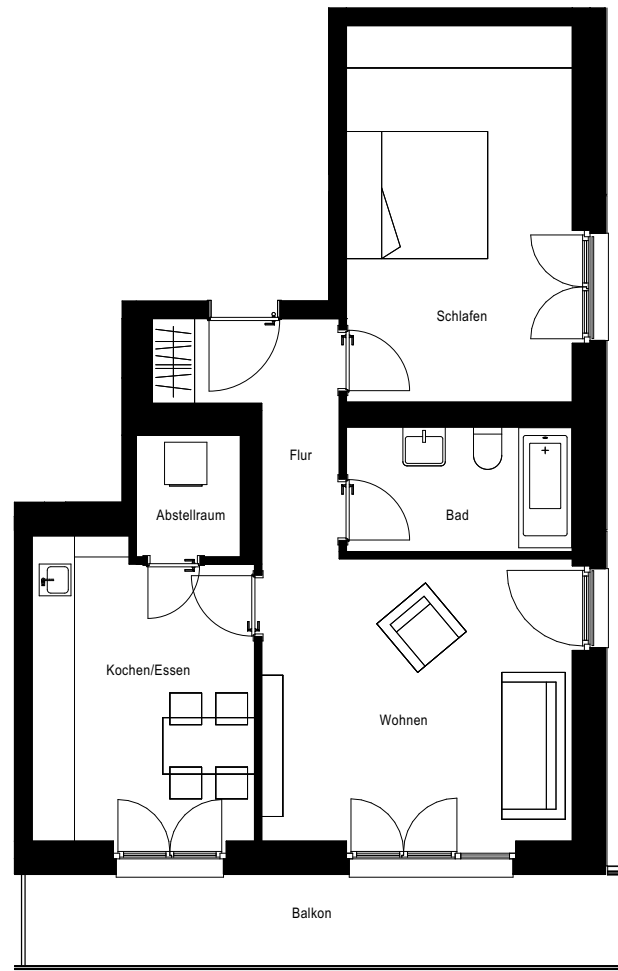

LELA

Wohnung: 63
Haus: 1
Straße: Auwaldstraße 92b
Etage: 4.OG
Zimmer: 2
Wohnfläche: 68,81 m²
Barrierefrei: nein

Auwaldstraße

Auwaldstraße

Dies ist eine unverbindliche Illustration, daher sind Irrtum und Änderungen vorbehalten. Der Grundriss ist nicht maßstabsgerecht. Für zwischenzeitliche Änderungen können wir keine Haftung übernehmen. Die Möblierung ist ein Gestaltungsvorschlag und gehört nicht zum Ausstattungsumfang. Bei der Einbauküche handelt es sich um eine unverbindliche Darstellung. Die Einbauküche kann hiervon in der Realität abweichen.