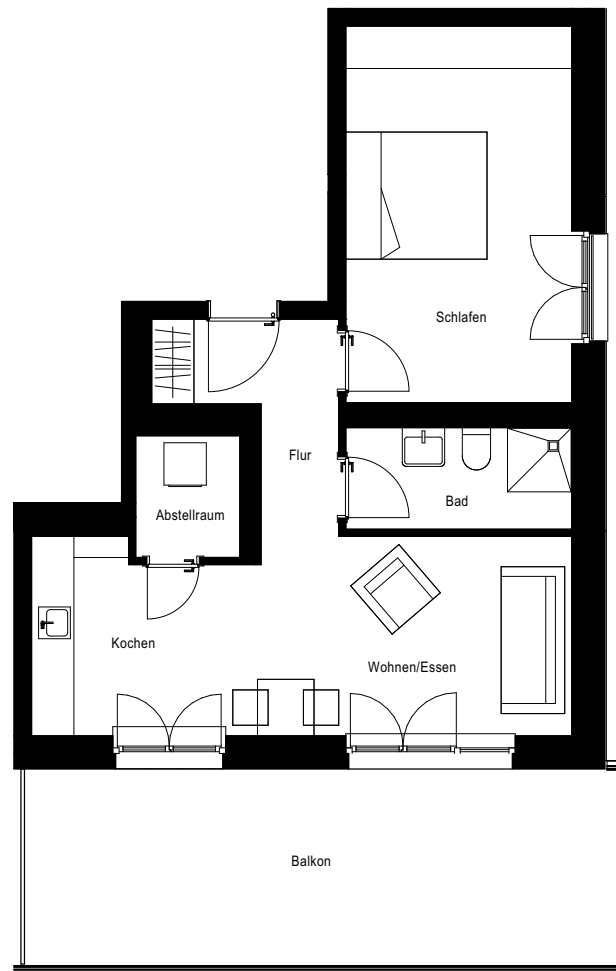

# LELA

---

Wohnung: 67  
Haus: 1  
Straße: Auwaldstraße 92b  
Etage: 5.OG  
Zimmer: 2  
Wohnfläche: 60,59 m<sup>2</sup>  
Barrierefrei: nein

---

Auwaldstraße

Auwaldstraße

Dies ist eine unverbindliche Illustration, daher sind Irrtum und Änderungen vorbehalten. Der Grundriss ist nicht maßstabsgerecht. Für zwischenzeitliche Änderungen können wir keine Haftung übernehmen. Die Möblierung ist ein Gestaltungsvorschlag und gehört nicht zum Ausstattungsumfang. Bei der Einbauküche handelt es sich um eine unverbindliche Darstellung. Die Einbauküche kann hiervon in der Realität abweichen.