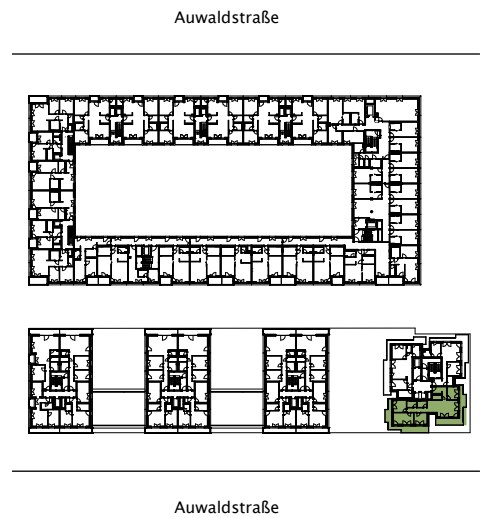

LELA

Wohnung: 74
Haus: 1
Straße: Auwaldstraße 92a
Etage: 4.OG
Zimmer: 4
Wohnfläche: 127,26 m²
Barrierefrei: nein

Dies ist eine unverbindliche Illustration, daher sind Irrtum und Änderungen vorbehalten. Der Grundriss ist nicht maßstabsgerecht. Für zwischenzeitliche Änderungen können wir keine Haftung übernehmen. Die Möblierung ist ein Gestaltungsvorschlag und gehört nicht zum Ausstattungsumfang. Bei der Einbauküche handelt es sich um eine unverbindliche Darstellung. Die Einbauküche kann hiervon in der Realität abweichen.