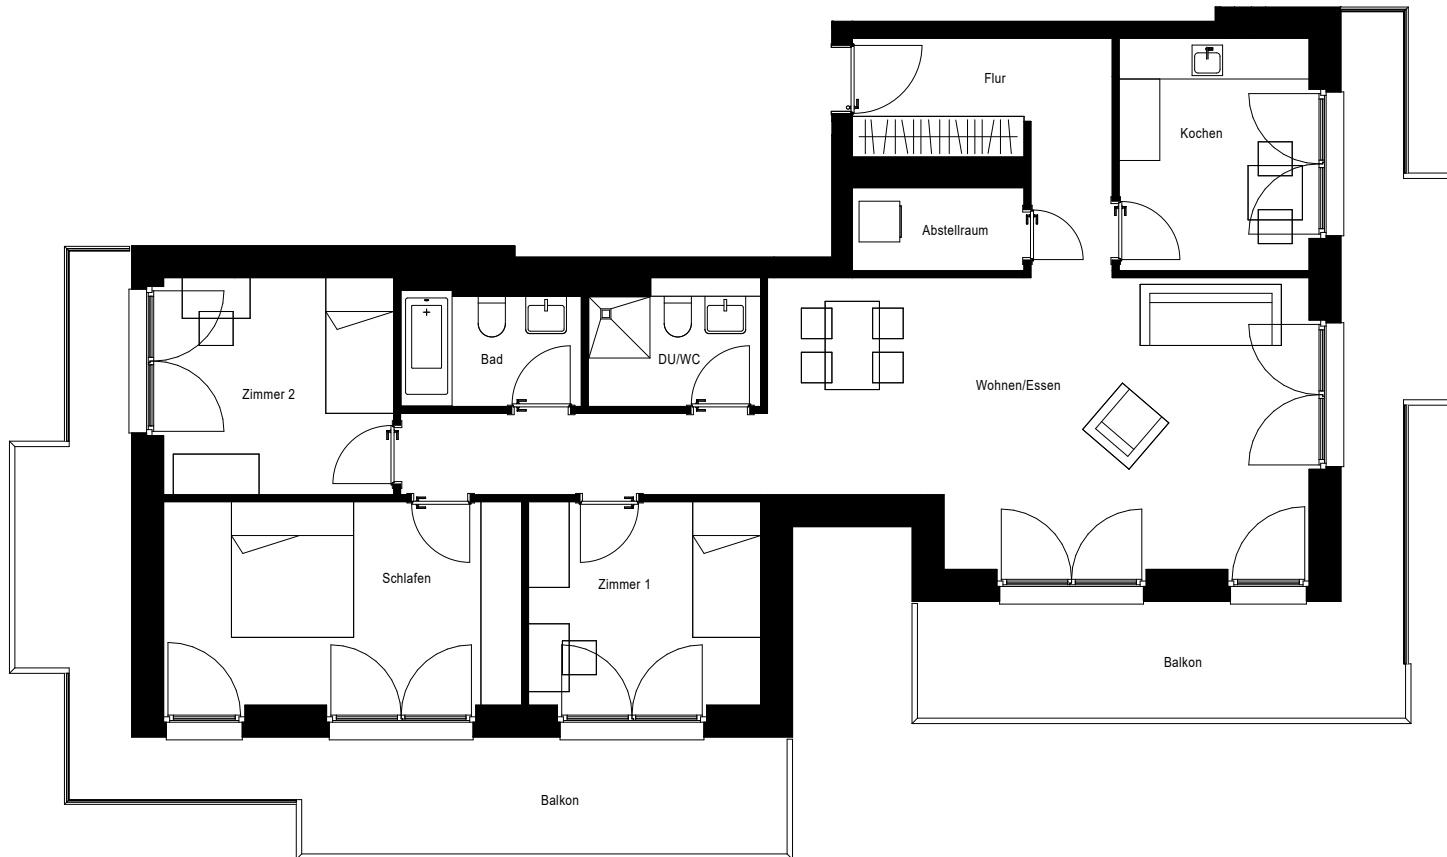

LELA

Wohnung: 74
Haus: 1
Straße: Auwaldstraße 92a
Etage: 4.OG
Zimmer: 4
Wohnfläche: 127,26 m²
Barrierefrei: nein

Dies ist eine unverbindliche Illustration, daher sind Irrtum und Änderungen vorbehalten. Der Grundriss ist nicht maßstabsgerecht. Für zwischenzeitliche Änderungen können wir keine Haftung übernehmen. Die Möblierung ist ein Gestaltungsvorschlag und gehört nicht zum Ausstattungsumfang. Bei der Einbauküche handelt es sich um eine unverbindliche Darstellung. Die Einbauküche kann hiervon in der Realität abweichen.