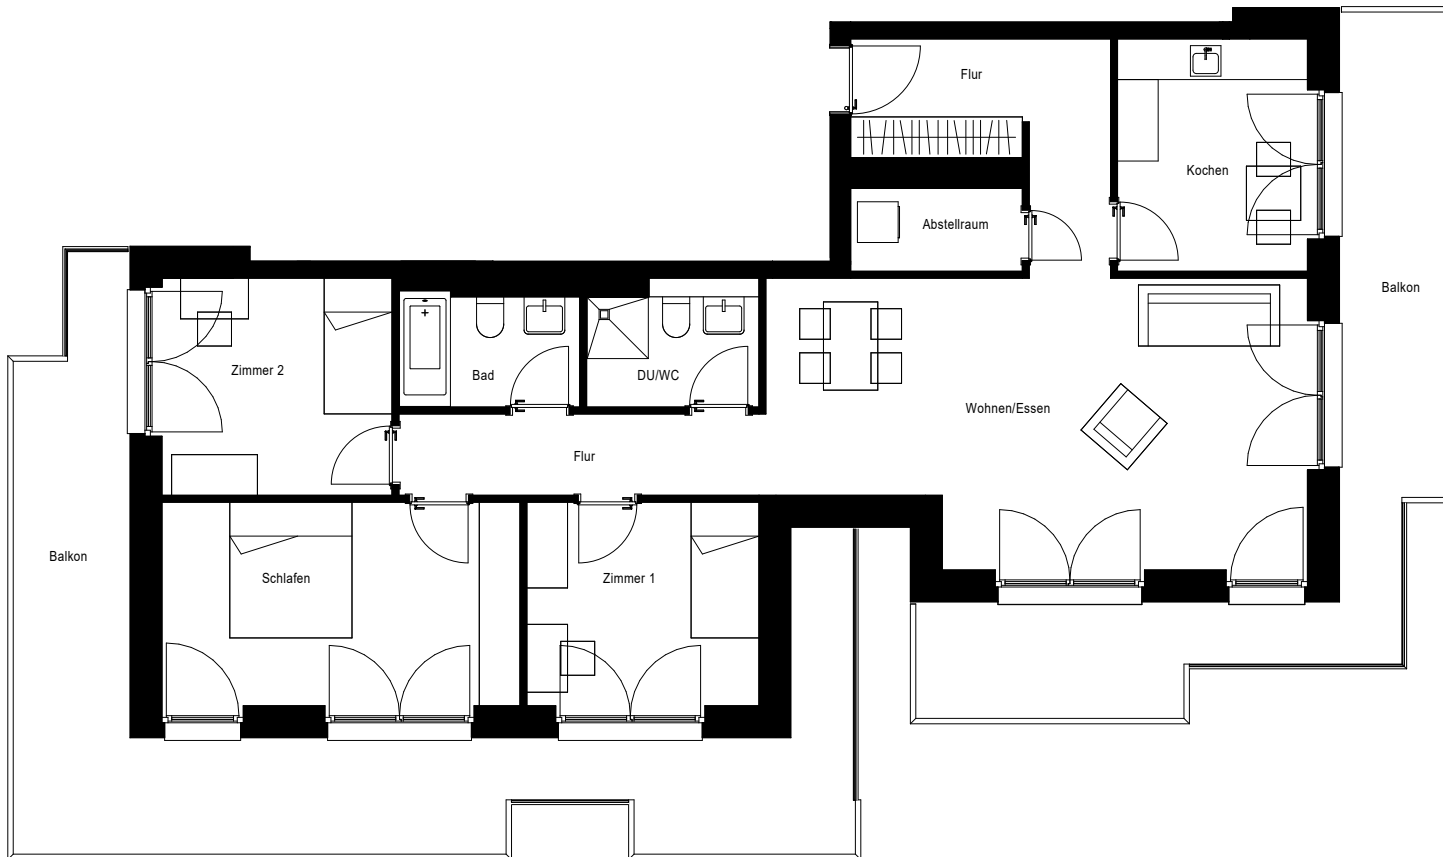

LELA

Wohnung: 86
Haus: 1
Straße: Auwaldstraße 92a
Etage: 8.OG
Zimmer: 4
Wohnfläche: 129,31 m²
Barrierefrei: nein

Dies ist eine unverbindliche Illustration, daher sind Irrtum und Änderungen vorbehalten. Der Grundriss ist nicht maßstabsgerecht. Für zwischenzeitliche Änderungen können wir keine Haftung übernehmen. Die Möblierung ist ein Gestaltungsvorschlag und gehört nicht zum Ausstattungsumfang. Bei der Einbauküche handelt es sich um eine unverbindliche Darstellung. Die Einbauküche kann hiervon in der Realität abweichen.