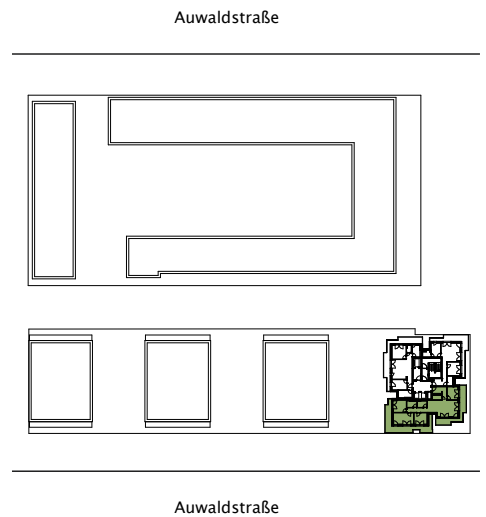

LELA

Wohnung: 86
Haus: 1
Straße: Auwaldstraße 92a
Etage: 8.OG
Zimmer: 4
Wohnfläche: 129,31 m²
Barrierefrei: nein

Dies ist eine unverbindliche Illustration, daher sind Irrtum und Änderungen vorbehalten. Der Grundriss ist nicht maßstabsgerecht. Für zwischenzeitliche Änderungen können wir keine Haftung übernehmen. Die Möblierung ist ein Gestaltungsvorschlag und gehört nicht zum Ausstattungsumfang. Bei der Einbauküche handelt es sich um eine unverbindliche Darstellung. Die Einbauküche kann hiervon in der Realität abweichen.