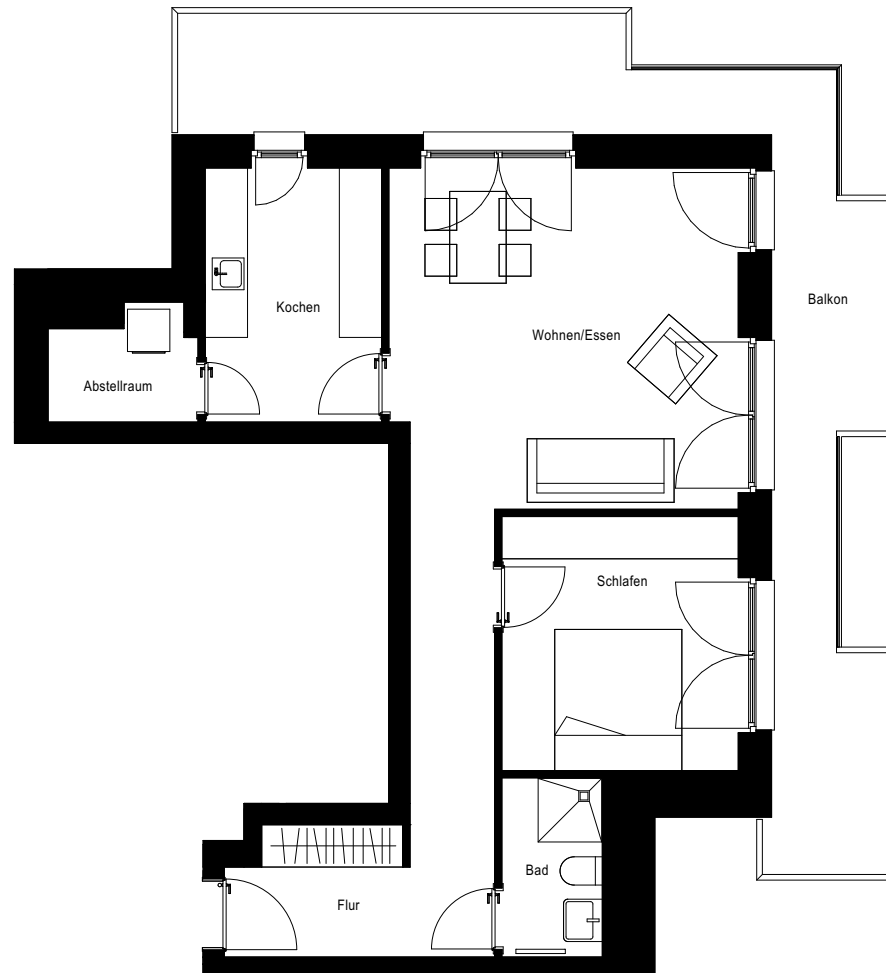

LELA

Wohnung: 94
Haus: 1
Straße: Auwaldstraße 92a
Etage: 10.OG
Zimmer: 2
Wohnfläche: 76,44 m²
Barrierefrei: nein

Dies ist eine unverbindliche Illustration, daher sind Irrtum und Änderungen vorbehalten. Der Grundriss ist nicht maßstabsgerecht. Für zwischenzeitliche Änderungen können wir keine Haftung übernehmen. Die Möblierung ist ein Gestaltungsvorschlag und gehört nicht zum Ausstattungsumfang. Bei der Einbauküche handelt es sich um eine unverbindliche Darstellung. Die Einbauküche kann hiervon in der Realität abweichen.