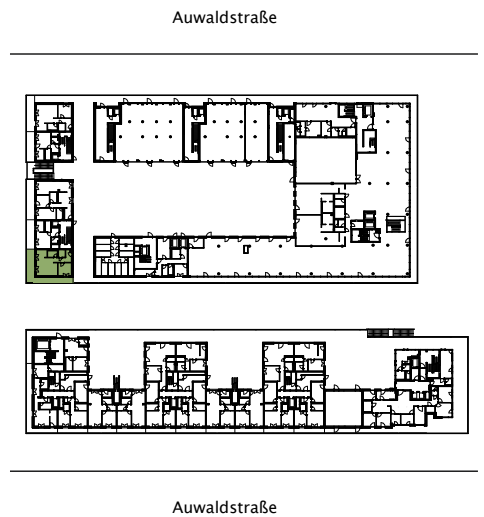

# LELA

---

Wohnung: 98  
Haus: 2  
Straße: Auwaldstraße 90f  
Etage: 1.OG  
Zimmer: 2  
Wohnfläche: 73,08 m<sup>2</sup>  
Barrierefrei: nein

---

Dies ist eine unverbindliche Illustration, daher sind Irrtum und Änderungen vorbehalten. Der Grundriss ist nicht maßstabsgerecht. Für zwischenzeitliche Änderungen können wir keine Haftung übernehmen. Die Möblierung ist ein Gestaltungsvorschlag und gehört nicht zum Ausstattungsumfang. Bei der Einbauküche handelt es sich um eine unverbindliche Darstellung. Die Einbauküche kann hiervon in der Realität abweichen.