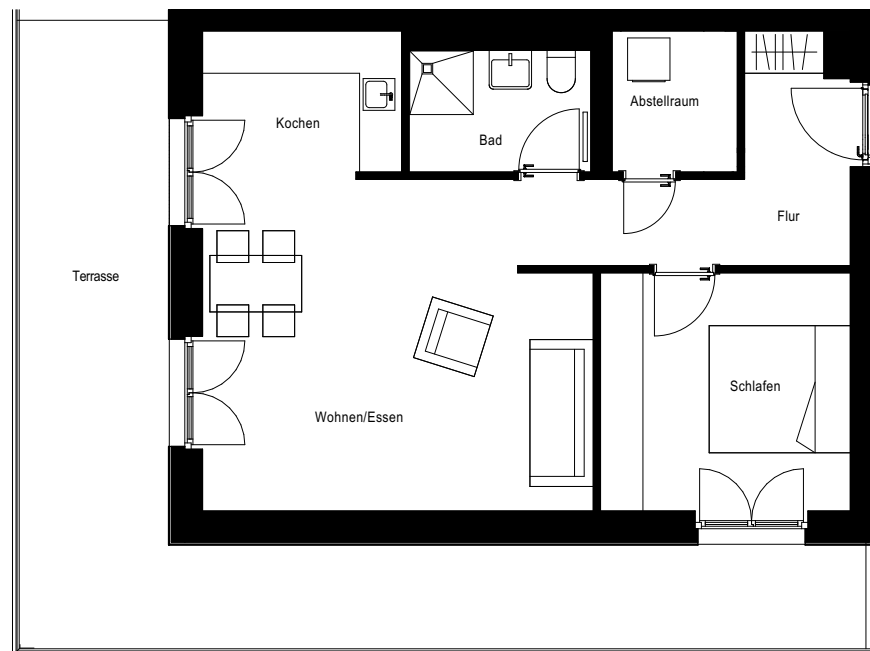

# LELA

---

Wohnung: 98  
Haus: 2  
Straße: Auwaldstraße 90f  
Etage: 1.OG  
Zimmer: 2  
Wohnfläche: 73,08 m<sup>2</sup>  
Barrierefrei: nein

---

Dies ist eine unverbindliche Illustration, daher sind Irrtum und Änderungen vorbehalten. Der Grundriss ist nicht maßstabsgerecht. Für zwischenzeitliche Änderungen können wir keine Haftung übernehmen. Die Möblierung ist ein Gestaltungsvorschlag und gehört nicht zum Ausstattungsumfang. Bei der Einbauküche handelt es sich um eine unverbindliche Darstellung. Die Einbauküche kann hiervon in der Realität abweichen.