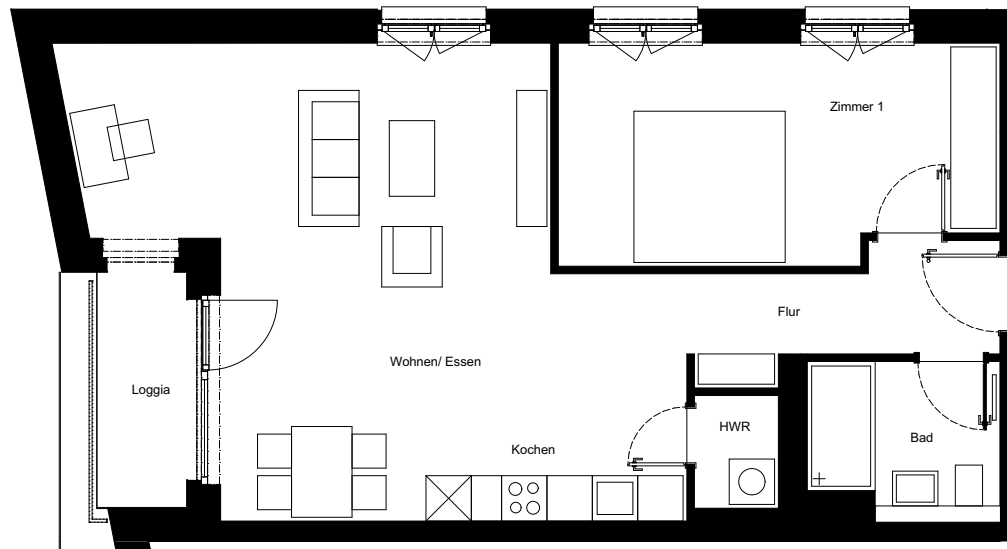

Wohneinheit:	WE 114
Haus:	B
Adresse:	Wolfgang-Borchert-Bogen 12
Etage:	4.OG
Zimmer:	2
Wohnfläche:	70,63 m ²
Barrierefrei:	Nein

Dies ist eine unverbindliche Illustration, daher sind Irrtum und Änderungen vorbehalten. Der Grundriss ist nicht maßstabsgerecht. Für zwischenzeitliche Änderungen können wir keine Haftung übernehmen. Die Möblierung ist ein Gestaltungsvorschlag und gehört nicht zum Ausstattungsumfang. Bei der Einbauküche handelt es sich um eine unverbindliche Darstellung. Die Einbauküche kann hiervon in der Realität abweichen.