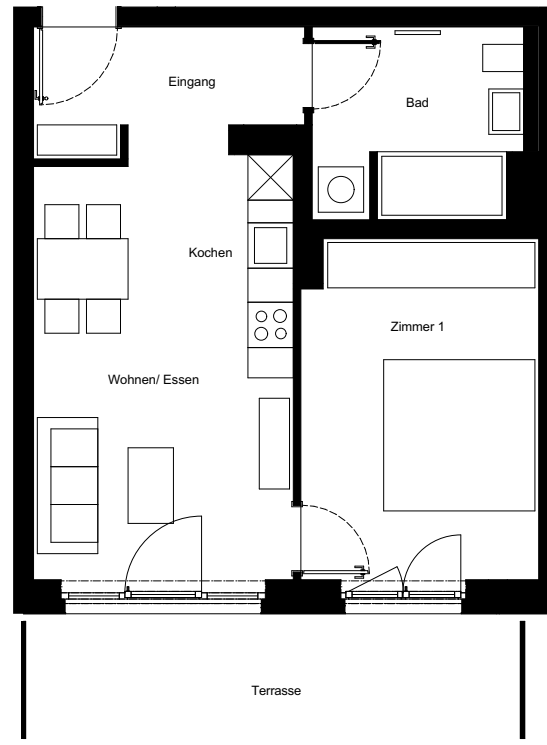

Wohneinheit:	WE 122
Haus:	B
Adresse:	Wolfgang-Borchert-Bogen 14
Etage:	EG
Zimmer:	2
Wohnfläche:	53,52 m ²
Barrierefrei:	Nein

Dies ist eine unverbindliche Illustration, daher sind Irrtum und Änderungen vorbehalten. Der Grundriss ist nicht maßstabsgerecht. Für zwischenzeitliche Änderungen können wir keine Haftung übernehmen. Die Möblierung ist ein Gestaltungsvorschlag und gehört nicht zum Ausstattungsumfang. Bei der Einbauküche handelt es sich um eine unverbindliche Darstellung. Die Einbauküche kann hiervon in der Realität abweichen.