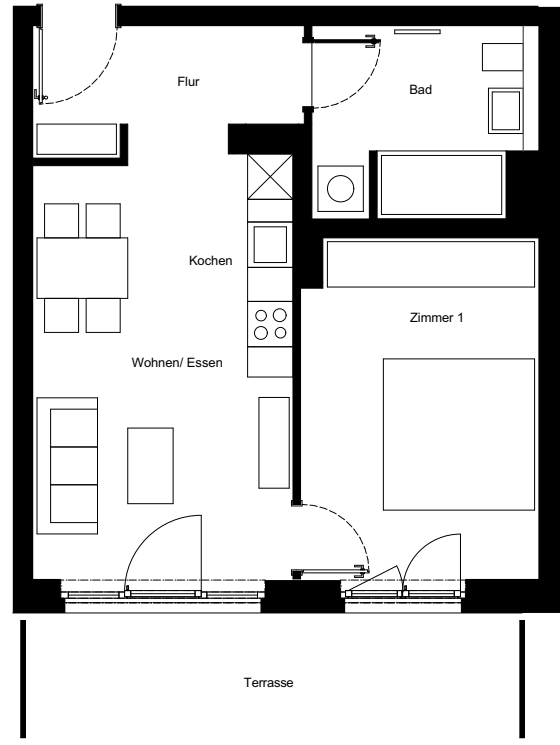

---

Wohneinheit: WE 13  
Haus: A  
Adresse: Wolfgang-Borchert-Bogen 6  
Etage: EG  
Zimmer: 2  
Wohnfläche: 53,64 m<sup>2</sup>  
Barrierefrei: Nein

---

Dies ist eine unverbindliche Illustration, daher sind Irrtum und Änderungen vorbehalten. Der Grundriss ist nicht maßstabsgerecht. Für zwischenzeitliche Änderungen können wir keine Haftung übernehmen. Die Möblierung ist ein Gestaltungsvorschlag und gehört nicht zum Ausstattungsumfang. Bei der Einbauküche handelt es sich um eine unverbindliche Darstellung. Die Einbauküche kann hiervon in der Realität abweichen.